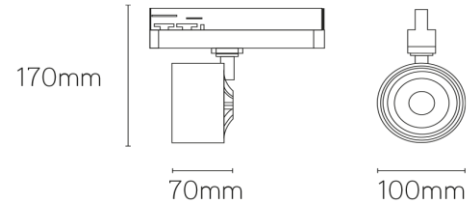

Pegasus

tracklight CRI90+ 28W 3000K wit 36°

**Artikel nummer** PEG936283W

**elektrotechnische eigenschappen**

|                  |             |
|------------------|-------------|
| Aansluitspanning | 200-240VACV |
| Vermogen         | 28W         |
| Frequentie       | 50/60Hz     |
| Lumen/Watt       | 28lm/W      |
| Driver           | Philips     |
| Power factor     | 0,95        |
| Dimbaar          | nee         |

**eigenschappen behuizing**

|                 |              |
|-----------------|--------------|
| Afmetingen      | 70x100x170mm |
| IP-waarde       | IP20         |
| Kleur           | wit          |
| Isolatieklasse  | I            |
| Behuizing       | alu          |
| Werktemperatuur | -20~+40C     |