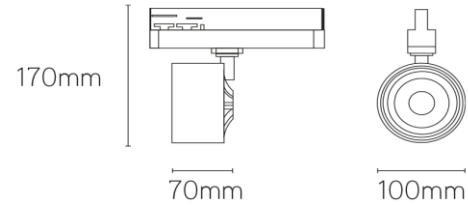

Pegasus

tracklight CRI90+ 28W 3000K zwart 36°

**Artikel nummer** PEG936283B

**elektrotechnische eigenschappen**

Aansluitspanning	200-240VACV
Vermogen	28W
Frequentie	50/60Hz
Lumen/Watt	28lm/W
Driver	Philips
Power factor	0,95
Dimbaar	nee

**eigenschappen behuizing**

Afmetingen	70x100x170mm
IP-waarde	IP20
Kleur	zwart
Isolatieklasse	I
Behuizing	alu
Werktemperatuur	-20~+40C

**lichttechnische eigenschappen**

Lumenoutput	2800lm
Kleurtemperatuur	3000k
Gradenbundel	36°
Kleurweergave	>90
Kleurtolerantie	<SDCM 3
Flicker-Free	ja
Lumenbehoud	L80B10 54.000h
Flux code	86 94 99 99 100
Led type	COB