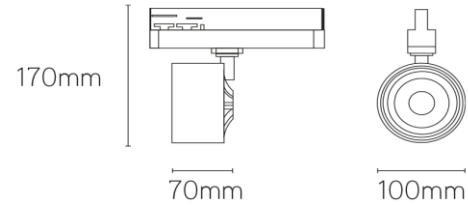

Pegasus

tracklight CRI90+ 20W 4000K wit 36°

**Artikel nummer** PEG936204W

**elektrotechnische eigenschappen**

Aansluitspanning	200-240VACV
Vermogen	20W
Frequentie	50/60Hz
Lumen/Watt	20lm/W
Driver	Philips
Power factor	0,95
Dimbaar	nee

**eigenschappen behuizing**

Afmetingen	70x100x170mm
IP-waarde	IP20
Kleur	wit
Isolatieklasse	I
Behuizing	alu
Werktemperatuur	-20~+40C

**lichttechnische eigenschappen**

Lumenoutput	2000lm
Kleurtemperatuur	4000k
Gradenbundel	36°
Kleurweergave	>90
Kleurtolerantie	<SDCM 3
Flicker-Free	ja
Lumenbehoud	L80B10 54.000h
Flux code	86 94 99 99 100
Led type	COB