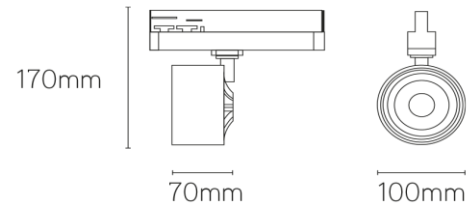

Pegasus

tracklight CRI90+ 20W 4000K zwart 36°

Artikel nummer PEG936204B

elektrotechnische eigenschappen

Aansluitspanning	200-240VACV
Vermogen	20W
Frequentie	50/60Hz
Lumen/Watt	20lm/W
Driver	Philips
Power factor	0,95
Dimbaar	nee

eigenschappen behuizing

Afmetingen	70x100x170mm
IP-waarde	IP20
Kleur	zwart
Isolatieklasse	I
Behuizing	alu
Werktemperatuur	-20~+40C

lichttechnische eigenschappen

Lumenoutput	2000lm
Kleurtemperatuur	4000k
Gradenbundel	36°
Kleurweergave	>90
Kleurtolerantie	<SDCM 3
Flicker-Free	ja
Lumenbehoud	L80B10 54.000h
Flux code	86 94 99 99 100
Led type	COB