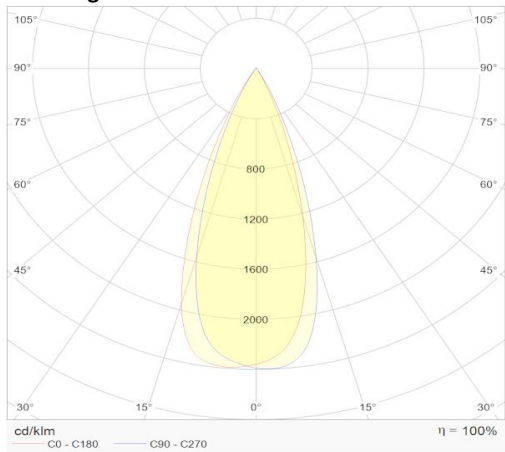

lichtdiagram

project toepassing

accessoires

PEG15LS	lens 15°
PEG24LS	lens 24°
PEG60LS	lens 60°

lastenboekomschrijving

0