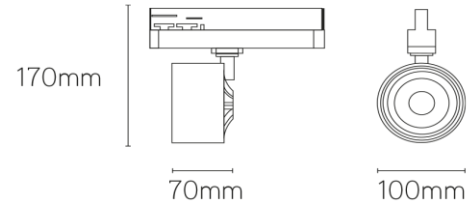

Pegasus

tracklight CRI90+ 20W 3000K wit 36°

**Artikel nummer** PEG936203W

**elektrotechnische eigenschappen**

Aansluitspanning	200-240VACV
Vermogen	20W
Frequentie	50/60Hz
Lumen/Watt	20lm/W
Driver	Philips
Power factor	0,95
Dimbaar	nee

**eigenschappen behuizing**

Afmetingen	70x100x170mm
IP-waarde	IP20
Kleur	wit
Isolatieklasse	I
Behuizing	alu
Werktemperatuur	-20~+40C

**lichttechnische eigenschappen**

Lumenoutput	2000lm
Kleurtemperatuur	3000k
Gradenbundel	36°
Kleurweergave	>90
Kleurtolerantie	<SDCM 3
Flicker-Free	ja
Lumenbehoud	L80B10 54.000h
Flux code	86 94 99 99 100
Led type	COB