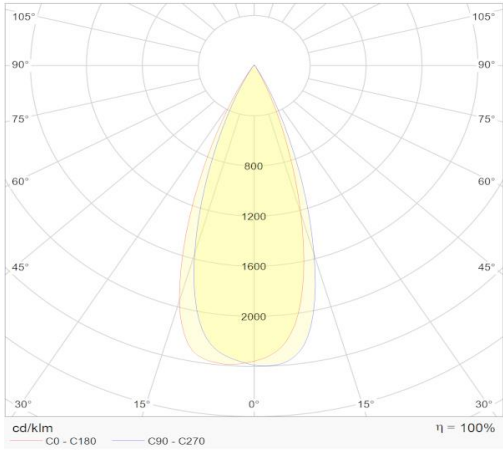

lichtdiagram

project toepassing

accessoires

PEG15LS	lens 15°
PEG24LS	lens 24°
PEG60LS	lens 60°

lastenboekomschrijving
0