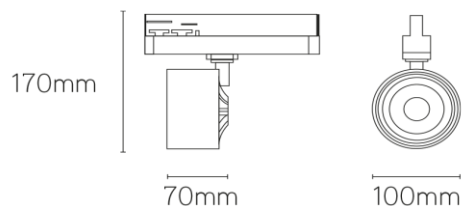

Pegasus

tracklight CRI90+ 20W 3000K zwart 36°

Artikel nummer

PEG936203B

**elektrotechnische eigenschappen**

Aansluitspanning	200-240VACV
Vermogen	20W
Frequentie	50/60Hz
Lumen/Watt	20lm/W
Driver	Philips
Power factor	0,95
Dimbaar	nee

**eigenschappen behuizing**

Afmetingen	70x100x170mm
IP-waarde	IP20
Kleur	zwart
Isolatieklasse	I
Behuizing	alu
Werktemperatuur	-20~+40C

**lichttechnische eigenschappen**

Lumenoutput	2000lm
Kleurtemperatuur	3000k
Gradenbundel	36°
Kleurweergave	>90
Kleurtolerantie	<SDCM 3
Flicker-Free	ja
Lumenbehoud	L80B10 54.000h
Flux code	86 94 99 99 100
Led type	COB