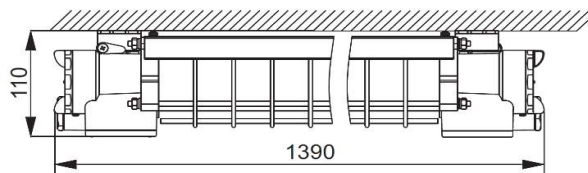

## AQUALIA EX explosie veilig 40W waterdicht toestel IP66 1400mm 5000K

Referentie	LLBC1454012205
Aansluitspanning	230 VAC
Vermogen	40W
Lumenoutput	3900lm
Lumen / Watt	100lm/W
Kleurtemperatuur	5000K
Gradenbundel	120°
Kleurweergave	CRI>83
Afmetingen	1390x180x110mm
IP-waarde	IP66
Kleurtolerantie	<3SDCM
Lumenbehoud	L80B20 50.000h
Garantie	3 jaar
Flux code	47 76 93 94 100
UGR	<21
Slagvastheid	IK08
Enec	Nee
Noodunit	Nee
Dimbaar	Nee
Keurmerk	C E / RoHS / ISO9001
	Ex / Atex
Zone	1 / 2 / 21 / 22