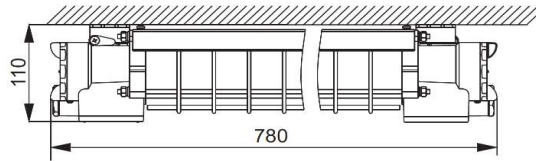

AQUALIA EX explosie veilig 20W waterdicht toestel IP66 800mm 5000K

Referentie	LLBC0854012205
Aansluitspanning	230 VAC
Vermogen	20W
Lumenoutput	1800lm
Lumen / Watt	100lm/W
Kleurtemperatuur	5000K
Gradenbundel	120°
Kleurweergave	CRI>83
Afmetingen	780x180x110mm
IP-waarde	IP66
Kleurtolerantie	<3SDCM
Lumenbehoud	L80B20 50.000h
Garantie	3 jaar
Flux code	47 76 93 94 100
UGR	<21
Slagvastheid	IK08
Enec	Nee
Noodunit	Nee
Dimbaar	Nee
Keurmerk	C E / RoHS / ISO9001 Ex / Atex
Zone	1 / 2 / 21 / 22