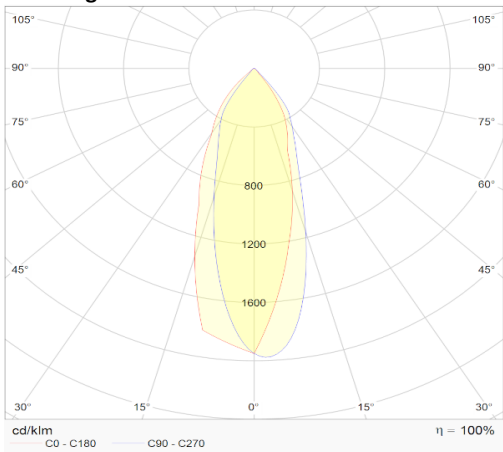

Iconic

inbouwspot richtbaar wit 4000K dimbaar 38°

**Artikel nummer**                    **ICO382040W**

**elektrotechnische eigenschappen**

Aansluitspanning	220-240VV
Vermogen	20W
Lumen/Watt	100lm/W
Driver	Ledlines
Power factor	> 0.9

**eigenschappen behuizing**

Afmetingen	Ø131x88mm
IP-waarde	IP20
Slagvastheid	IK07
Kleur	wit
Isolatieklasse	I
Behuizing	alu
Werktemperatuur	-20~+45C

**lichttechnische eigenschappen**

Lumenoutput	2000lm
Kleurtemperatuur	4000k
Gradenbundel	38°
Kleurweergave	>90
UGR	<21
Kleurtolerantie	SDCM<2
Flicker-Free	Ja
Lumenbehoud	L80B20 50.000h
Flux code	
Led type	Bridgelux

### lichtdiagram