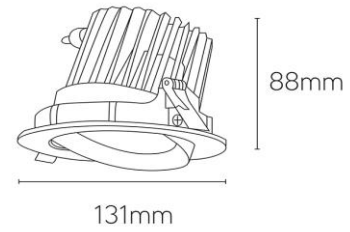

Iconic

inbouwspot richtbaar wit 4000K dimbaar 38°

**Artikel nummer**                    **ICO382040W**

**elektrotechnische eigenschappen**

Aansluitspanning	220-240VV
Vermogen	20W
Lumen/Watt	100lm/W
Driver	Ledlines
Power factor	> 0.9

**eigenschappen behuizing**

Afmetingen	Ø131x88mm
IP-waarde	IP20
Slagvastheid	IK07
Kleur	wit
Isolatieklasse	I
Behuizing	alu
Werktemperatuur	-20~+45C

**lichttechnische eigenschappen**

Lumenoutput	2000lm
Kleurtemperatuur	4000k
Gradenbundel	38°
Kleurweergave	>90
UGR	<21
Kleurtolerantie	SDCM<2
Flicker-Free	Ja
Lumenbehoud	L80B20 50.000h
Flux code	
Led type	Bridgelux