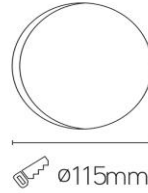

Iconic

inbouwspot richtbaar wit 4000K dimbaar 38°

**Artikel nummer**                    **ICO382040W**

**elektrotechnische eigenschappen**

Aansluitspanning	220-240VV
Vermogen	20W
Lumen/Watt	100lm/W
Driver	Ledlines
Power factor	> 0.9

**eigenschappen behuizing**

Afmetingen	Ø131x88mm
IP-waarde	IP20
Slagvastheid	IK07
Kleur	wit
Isolatieklasse	I
Behuizing	alu
Werktemperatuur	-20~+45C

**lichttechnische eigenschappen**

Lumenoutput	2000lm
Kleurtemperatuur	4000k
Gradenbundel	38°
Kleurweergave	>90
UGR	<21
Kleurtolerantie	SDCM<2
Flicker-Free	Ja
Lumenbehoud	L80B20 50.000h
Flux code	
Led type	Bridgelux