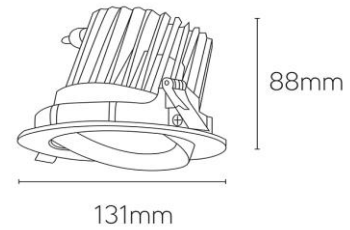

Iconic

inbouwspot richtbaar wit 3000K dimbaar 38°

Artikel nummer **ICO382030W**

elektrotechnische eigenschappen

Aansluitspanning	220-240VV
Vermogen	20W
Lumen/Watt	100lm/W
Driver	Ledlines
Power factor	> 0.9

eigenschappen behuizing

Afmetingen	Ø131x88mm
IP-waarde	IP20
Slagvastheid	IK07
Kleur	wit
Isolatieklasse	I
Behuizing	alu
Werktemperatuur	-20~+45C

lichttechnische eigenschappen

Lumenoutput	2000lm
Kleurtemperatuur	3000k
Gradenbundel	38°
Kleurweergave	>90
UGR	<21
Kleurtolerantie	SDCM<2
Flicker-Free	Ja
Lumenbehoud	L80B20 50.000h
Flux code	
Led type	Bridgelux

overige eigenschappen

Garantie	5 jaar

lichtdiagram

project toepassing

accessoires

lastenboekomschrijving

COB downlighter met externe, flicker-free led-driver. De spot heeft een reflector met een lichtspreiding van 38° en is bovendien ook kantelbaar, hierdoor is deze multifunctioneel toepasbaar. De driver heeft een aansluitspanning van 220-240VAC en is standaard fase dimbaar. Optioneel kan een DALI of 1-10V dimbare driver voorzien worden. De behuizing is vervaardigd uit spuitgietaluminium en is voorzien van klemveren om het toestel eenvoudig in te bouwen in het plafond. Daar de behuizing is voorzien van koelvinnen welke zorgen voor een optimale warmteafgifte wordt een lumenbehoud van L80B20 bij 50 000 branduren gegarandeerd. op het armatuur geldt een productgarantie van 5 jaar. Het armatuur is beschikbaar in een versie van 7, 12 of 20 Watt en kan standaard geleverd worden in 2700, 3000 of 4000K. De hoogwaardige led-driver en de Bridgelux led-chips met een kleurweergave CRI90+ zorgen voor een lumen per Watt verhouding van 100lm/W(armatuur opbrengst). Het armatuur is voorzien van een gepoederlakte witte afwerking.