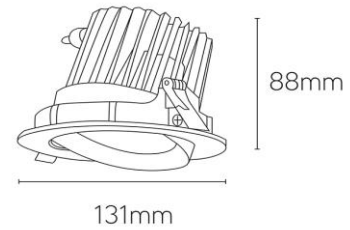

Iconic

inbouwspot richtbaar wit 2700K dimbaar 38°

Artikel nummer **ICO382027W**

elektrotechnische eigenschappen

Aansluitspanning	220-240VV
Vermogen	20W
Lumen/Watt	100lm/W
Driver	Ledlines
Power factor	> 0.9

eigenschappen behuizing

Afmetingen	Ø131x88mm
IP-waarde	IP20
Slagvastheid	IK07
Kleur	wit
Isolatieklasse	I
Behuizing	alu
Werktemperatuur	-20~+45C

lichttechnische eigenschappen

Lumenoutput	2000lm
Kleurtemperatuur	2700k
Gradenbundel	38°
Kleurweergave	>90
UGR	<21
Kleurtolerantie	SDCM<2
Flicker-Free	Ja
Lumenbehoud	L80B20 50.000h
Flux code	
Led type	Bridgelux

overige eigenschappen

Garantie	5 jaar

lichtdiagram

project toepassing

accessoires

lastenboekomschrijving

COB downlighter met externe, flicker-free led-driver. De spot heeft een reflector met een lichtspreiding van 38° en is bovendien ook kantelbaar, hierdoor is deze multifunctioneel toepasbaar. De driver heeft een aansluitspanning van 220-240VAC en is standaard fase dimbaar. Optioneel kan een DALI of 1-10V dimbare driver voorzien worden. De behuizing is vervaardigd uit spuitgietaluminium en is voorzien van klemveren om het toestel eenvoudig in te bouwen in het plafond. Daar de behuizing is voorzien van koelvinnen welke zorgen voor een optimale warmteafgifte wordt een lumenbehoud van L80B20 bij 50 000 branduren gegarandeerd. op het armatuur geldt een productgarantie van 5 jaar. Het armatuur is beschikbaar in een versie van 7, 12 of 20 Watt en kan standaard geleverd worden in 2700, 3000 of 4000K. De hoogwaardige led-driver en de Bridgelux led-chips met een kleurweergave CRI90+ zorgen voor een lumen per Watt verhouding van 100lm/W(armatuur opbrengst). Het armatuur is voorzien van een gepoederlakte witte afwerking.