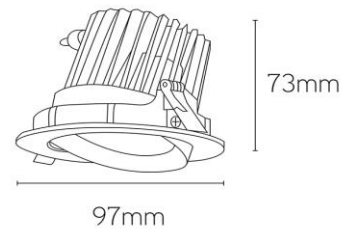

Iconic

inbouwspot richtbaar wit 4000K dimbaar 38°

Artikel nummer **ICO381240W**

elektrotechnische eigenschappen

Aansluitspanning	220-240VV
Vermogen	12W
Lumen/Watt	100lm/W
Driver	Ledlines
Power factor	> 0.9

eigenschappen behuizing

Afmetingen	Ø97x73mm
IP-waarde	IP20
Slagvastheid	IK07
Kleur	wit
Isolatieklasse	I
Behuizing	alu
Werktemperatuur	-20~+45C

lichttechnische eigenschappen

Lumenoutput	1200lm
Kleurtemperatuur	4000k
Gradenbundel	38°
Kleurweergave	>90
UGR	<21
Kleurtolerantie	SDCM<2
Flicker-Free	Ja
Lumenbehoud	L80B20 50.000h
Flux code	
Led type	Bridgelux

overige eigenschappen

Garantie	5 jaar

lichtdiagram

project toepassing

accessoires

lastenboekomschrijving

COB downlighter met externe, flicker-free led-driver. De spot heeft een reflector met een lichtspreiding van 38° en is bovendien ook kantelbaar, hierdoor is deze multifunctioneel toepasbaar. De driver heeft een aansluitspanning van 220-240VAC en is standaard fase dimbaar. Optioneel kan een DALI of 1-10V dimbare driver voorzien worden. De behuizing is vervaardigd uit spuitgietaluminium en is voorzien van klemveren om het toestel eenvoudig in te bouwen in het plafond. Daar de behuizing is voorzien van koelvinnen welke zorgen voor een optimale warmteafgifte wordt een lumenbehoud van L80B20 bij 50 000 branduren gegarandeerd. op het armatuur geldt een productgarantie van 5 jaar. Het armatuur is beschikbaar in een versie van 7, 12 of 20 Watt en kan standaard geleverd worden in 2700, 3000 of 4000K. De hoogwaardige led-driver en de Bridgelux led-chips met een kleurweergave CRI90+ zorgen voor een lumen per Watt verhouding van 100lm/W(armatuur opbrengst). Het armatuur is voorzien van een gepoederlakte witte afwerking.