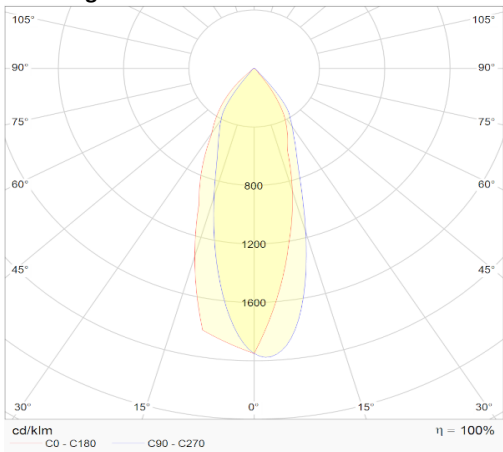

Iconic

inbouwspot richtbaar wit 3000K dimbaar 38°

**Artikel nummer**                    **ICO381230W**

**elektrotechnische eigenschappen**

Aansluitspanning	220-240VV
Vermogen	12W
Lumen/Watt	100lm/W
Driver	Ledlines
Power factor	> 0.9

**eigenschappen behuizing**

Afmetingen	Ø97x73mm
IP-waarde	IP20
Slagvastheid	IK07
Kleur	wit
Isolatieklasse	I
Behuizing	alu
Werktemperatuur	-20~+45C

**lichttechnische eigenschappen**

Lumenoutput	1200lm
Kleurtemperatuur	3000k
Gradenbundel	38°
Kleurweergave	>90
UGR	<21
Kleurtolerantie	SDCM<2
Flicker-Free	Ja
Lumenbehoud	L80B20 50.000h
Flux code	
Led type	Bridgelux

### lichtdiagram