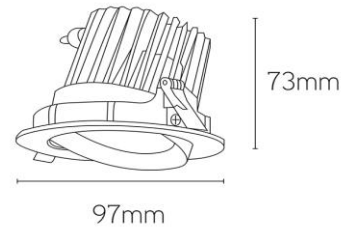

Iconic

inbouwspot richtbaar wit 3000K dimbaar 38°

**Artikel nummer**                    **ICO381230W**

**elektrotechnische eigenschappen**

Aansluitspanning	220-240VV
Vermogen	12W
Lumen/Watt	100lm/W
Driver	Ledlines
Power factor	> 0.9

**eigenschappen behuizing**

Afmetingen	Ø97x73mm
IP-waarde	IP20
Slagvastheid	IK07
Kleur	wit
Isolatieklasse	I
Behuizing	alu
Werktemperatuur	-20~+45C

**lichttechnische eigenschappen**

Lumenoutput	1200lm
Kleurtemperatuur	3000k
Gradenbundel	38°
Kleurweergave	>90
UGR	<21
Kleurtolerantie	SDCM<2
Flicker-Free	Ja
Lumenbehoud	L80B20 50.000h
Flux code	
Led type	Bridgelux