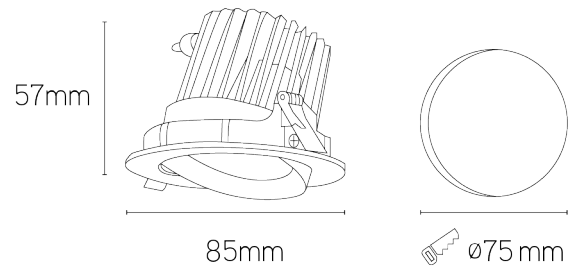

Iconic

inbouwspot richtbaar wit 4000K dimbaar 38°

**Artikel nummer**                    **ICO380740W**

**elektrotechnische eigenschappen**

Aansluitspanning	220-240VV
Vermogen	7W
Lumen/Watt	100lm/W
Driver	Ledlines
Power factor	> 0.9

**eigenschappen behuizing**

Afmetingen	Ø85x57mm
IP-waarde	IP20
Slagvastheid	IK07
Kleur	wit
Isolatieklasse	I
Behuizing	alu
Werktemperatuur	-20~+45C

**lichttechnische eigenschappen**

Lumenoutput	700lm
Kleurtemperatuur	4000k
Gradenbundel	38°
Kleurweergave	>90
UGR	<21
Kleurtolerantie	SDCM<2
Flicker-Free	Ja
Lumenbehoud	L80B20 50.000h
Flux code	
Led type	Bridgelux