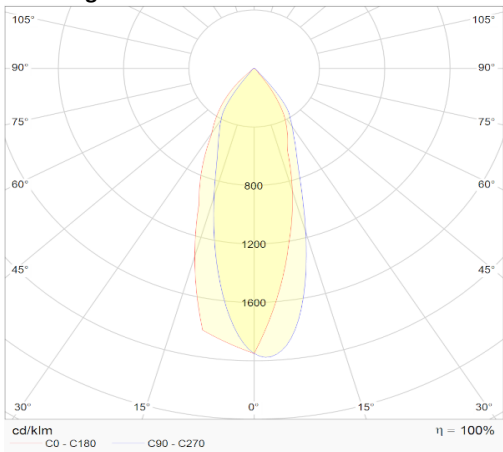

Iconic

inbouwspot richtbaar wit 4000K dimbaar 38°

**Artikel nummer**                    **ICO380740W**

**elektrotechnische eigenschappen**

Aansluitspanning	220-240VV
Vermogen	7W
Lumen/Watt	100lm/W
Driver	Ledlines
Power factor	> 0.9

**eigenschappen behuizing**

Afmetingen	Ø85x57mm
IP-waarde	IP20
Slagvastheid	IK07
Kleur	wit
Isolatieklasse	I
Behuizing	alu
Werktemperatuur	-20~+45C

**lichttechnische eigenschappen**

Lumenoutput	700lm
Kleurtemperatuur	4000k
Gradenbundel	38°
Kleurweergave	>90
UGR	<21
Kleurtolerantie	SDCM<2
Flicker-Free	Ja
Lumenbehoud	L80B20 50.000h
Flux code	
Led type	Bridgelux

### lichtdiagram