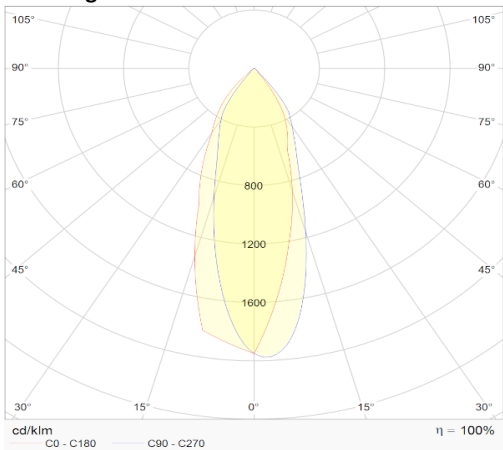

lichtdiagram