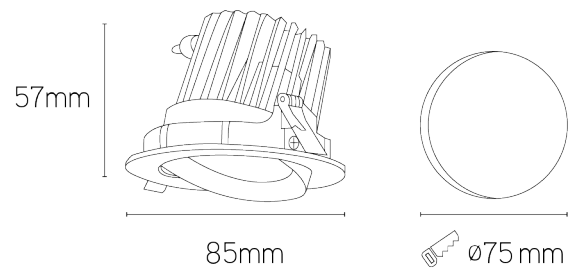

Iconic

inbouwspot richtbaar wit 3000K dimbaar 38°

Artikel nummer **ICO380730W**

elektrotechnische eigenschappen

Aansluitspanning	220-240VV
Vermogen	7W
Lumen/Watt	100lm/W
Driver	Ledlines
Power factor	> 0.9

eigenschappen behuizing

Afmetingen	Ø85x57mm
IP-waarde	IP20
Slagvastheid	IK07
Kleur	wit
Isolatieklasse	I
Behuizing	alu
Werktemperatuur	-20~+45C

lichttechnische eigenschappen

Lumenoutput	700lm
Kleurtemperatuur	3000k
Gradenbundel	38°
Kleurweergave	>90
UGR	<21
Kleurtolerantie	SDCM<2
Flicker-Free	Ja
Lumenbehoud	L80B20 50.000h
Flux code	
Led type	Bridgelux

overige eigenschappen

Garantie	5 jaar
----------	--------

lichtdiagram

project toepassing

accessoires

lastenboekomschrijving

COB downlighter met externe, flicker-free led-driver. De spot heeft een reflector met een lichtspreiding van 38° en is bovendien ook kantelbaar, hierdoor is deze multifunctioneel toepasbaar. De driver heeft een aansluitspanning van 220-240VAC en is standaard fase dimbaar. Optioneel kan een DALI of 1-10V dimbare driver voorzien worden. De behuizing is vervaardigd uit spuitgietaluminium en is voorzien van klemveren om het toestel eenvoudig in te bouwen in het plafond. Daar de behuizing is voorzien van koelvinnen welke zorgen voor een optimale warmteafgifte wordt een lumenbehoud van L80B20 bij 50000 branduren gegarandeerd. op het armatuur geldt een productgarantie van 5 jaar. Het armatuur is beschikbaar in een versie van 7, 12 of 20 Watt en kan standaard geleverd worden in 2700, 3000 of 4000K. De hoogwaardige led-driver en de Bridgelux led-chips met een kleurweergave CRI90+ zorgen voor een lumen per Watt verhouding van 100lm/W (armatuur opbrengst). Het armatuur is voorzien van een gepoederlakte witte afwerking.