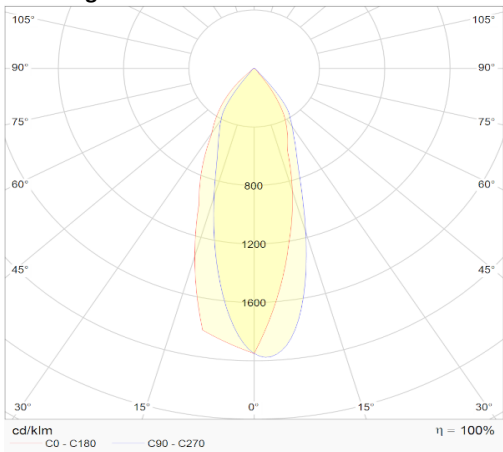

lichtdiagram