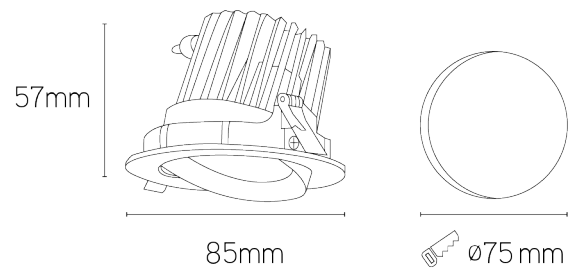

Iconic

inbouwspot richtbaar wit 2700K dimbaar 38°

Artikel nummer **ICO380727W**

elektrotechnische eigenschappen

Aansluitspanning	220-240VV
Vermogen	7W
Lumen/Watt	100lm/W
Driver	Ledlines
Power factor	> 0.9

eigenschappen behuizing

Afmetingen	Ø85x57mm
IP-waarde	IP20
Slagvastheid	IK07
Kleur	wit
Isolatieklasse	I
Behuizing	alu
Werktemperatuur	-20~+45C

lichttechnische eigenschappen

Lumenoutput	700lm
Kleurtemperatuur	2700k
Gradenbundel	38°
Kleurweergave	>90
UGR	<21
Kleurtolerantie	SDCM<2
Flicker-Free	Ja
Lumenbehoud	L80B20 50.000h
Flux code	
Led type	Bridgelux

overige eigenschappen

Garantie	5 jaar

lichtdiagram

project toepassing

accessoires

lastenboekomschrijving

COB downlighter met externe, flicker-free led-driver. De spot heeft een reflector met een lichtspreiding van 38° en is bovendien ook kantelbaar, hierdoor is deze multifunctioneel toepasbaar. De driver heeft een aansluitspanning van 220-240VAC en is standaard fase dimbaar. Optioneel kan een DALI of 1-10V dimbare driver voorzien worden. De behuizing is vervaardigd uit spuitgietaluminium en is voorzien van klemveren om het toestel eenvoudig in te bouwen in het plafond. Daar de behuizing is voorzien van koelvinnen welke zorgen voor een optimale warmteafgifte wordt een lumenbehoud van L80B20 bij 50 000 branduren gegarandeerd. op het armatuur geldt een productgarantie van 5 jaar. Het armatuur is beschikbaar in een versie van 7, 12 of 20 Watt en kan standaard geleverd worden in 2700, 3000 of 4000K. De hoogwaardige led-driver en de Bridgelux led-chips met een kleurweergave CRI90+ zorgen voor een lumen per Watt verhouding van 100lm/W(armatuur opbrengst). Het armatuur is voorzien van een gepoederlakte witte afwerking.