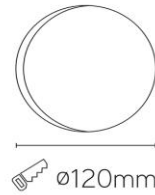

Iconic deep

low UGR 20W inbouwspot wit 4000K dimbaar 38°

Artikel nummer ICD382040W

elektrotechnische eigenschappen

Aansluitspanning	220-240VV
Vermogen	20W
Lumen/Watt	100lm/W
Driver	Ledlines
Power factor	> 0.9

eigenschappen behuizing

Afmetingen	Ø130x116mm
IP-waarde	IP20
Slagvastheid	IK07
Kleur	wit
Isolatieklasse	I
Behuizing	alu
Werktemperatuur	-20~+45C

lichttechnische eigenschappen

Lumenoutput	2000lm
Kleurtemperatuur	4000k
Gradenbundel	38°
Kleurweergave	>90
UGR	<19
Kleurtolerantie	SDCM<2
Flicker-Free	Ja
Lumenbehoud	L80B20 50.000h
Flux code	
Led type	Bridgelux

overige eigenschappen

Garantie	5 jaar
----------	--------

lichtdiagram

project toepassing

accessoires

lastenboekomschrijving

COB downlighter met externe, flicker-free led-driver. De spot heeft een dieperliggende reflector waardoor een lage UGR (UGR<19) kenmerkend is voor dit armatuur. De lichtspreiding van het armatuur is standaard 38°. De driver heeft een aansluitspanning van 220-240VAC en is standaard fase dimbaar. Optioneel kan een DALI of 1-10V dimbare driver voorzien worden. De behuizing is vervaardigd uit spuitgietaluminium en is voorzien van klemveren om het toestel eenvoudig in te bouwen in het plafond. Daar de behuizing is voorzien van koelvinnen welke zorgen voor een optimale warmteafgifte wordt een lumenbehoud van L80B20 bij 50 000 branduren gegarandeerd. Op het armatuur geldt een productgarantie van 5 jaar. Het armatuur is beschikbaar in een versie van 7, 12 of 20 Watt en kan standaard geleverd worden in 2700, 3000 of 4000K. De hoogwaardige led-driver en de Bridgelux led-chips met een kleurweergave CRI90+ zorgen voor een lumen per Watt verhouding van 100lm/W (armatuur opbrengst). Het armatuur is voorzien van een gepoederlakte witte afwerking.