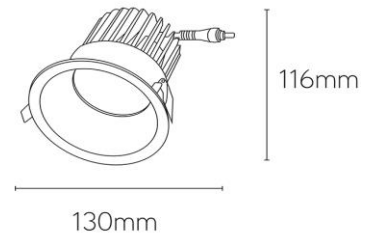

Iconic deep

low UGR 20W inbouwspot wit 4000K dimbaar 38°

Artikel nummer ICD382040W

elektrotechnische eigenschappen

Aansluitspanning	220-240VV
Vermogen	20W
Lumen/Watt	100lm/W
Driver	Ledlines
Power factor	> 0.9

eigenschappen behuizing

Afmetingen	Ø130x116mm
IP-waarde	IP20
Slagvastheid	IK07
Kleur	wit
Isolatieklasse	I
Behuizing	alu
Werktemperatuur	-20~+45C

lichttechnische eigenschappen

Lumenoutput	2000lm
Kleurtemperatuur	4000k
Gradenbundel	38°
Kleurweergave	>90
UGR	<19
Kleurtolerantie	SDCM<2
Flicker-Free	Ja
Lumenbehoud	L80B20 50.000h
Flux code	
Led type	Bridgelux

overige eigenschappen

Garantie	5 jaar
----------	--------

lichtdiagram

project toepassing

accessoires

lastenboekomschrijving

COB downlighter met externe, flicker-free led-driver. De spot heeft een dieperliggende reflector waardoor een lage UGR (UGR<19) kenmerkend is voor dit armatuur. De lichtspreiding van het armatuur is standaard 38°. De driver heeft een aansluitspanning van 220-240VAC en is standaard fase dimbaar. Optioneel kan een DALI of 1-10V dimbare driver voorzien worden. De behuizing is vervaardigd uit spuitgietaluminium en is voorzien van klemveren om het toestel eenvoudig in te bouwen in het plafond. Daar de behuizing is voorzien van koelvinnen welke zorgen voor een optimale warmteafgifte wordt een lumenbehoud van L80B20 bij 50 000 branduren gegarandeerd. Op het armatuur geldt een productgarantie van 5 jaar. Het armatuur is beschikbaar in een versie van 7, 12 of 20 Watt en kan standaard geleverd worden in 2700, 3000 of 4000K. De hoogwaardige led-driver en de Bridgelux led-chips met een kleurweergave CRI90+ zorgen voor een lumen per Watt verhouding van 100lm/W (armatuur opbrengst). Het armatuur is voorzien van een gepoederlakte witte afwerking.