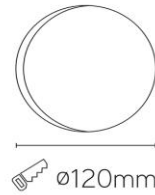

Iconic deep

low UGR 20W inbouwspot wit 3000K dimbaar 38°

Artikel nummer ICD382030W

elektrotechnische eigenschappen

Aansluitspanning	220-240VV
Vermogen	20W
Lumen/Watt	100lm/W
Driver	Ledlines
Power factor	> 0.9

eigenschappen behuizing

Afmetingen	Ø130x116mm
IP-waarde	IP20
Slagvastheid	IK07
Kleur	wit
Isolatieklasse	I
Behuizing	alu
Werktemperatuur	-20~+45C

lichttechnische eigenschappen

Lumenoutput	2000lm
Kleurtemperatuur	3000k
Gradenbundel	38°
Kleurweergave	>90
UGR	<19
Kleurtolerantie	SDCM<2
Flicker-Free	Ja
Lumenbehoud	L80B20 50.000h
Flux code	
Led type	Bridgelux

overige eigenschappen

Garantie	5 jaar

lichtdiagram

project toepassing

accessoires

lastenboekomschrijving

COB downlighter met externe, flicker-free led-driver. De spot heeft een dieperliggende reflector waardoor een lage UGR (UGR<19) kenmerkend is voor dit armatuur. De lichtspreiding van het armatuur is standaard 38°. De driver heeft een aansluitspanning van 220-240VAC en is standaard fase dimbaar. Optioneel kan een DALI of 1-10V dimbare driver voorzien worden. De behuizing is vervaardigd uit spuitgietaluminium en is voorzien van klemveren om het toestel eenvoudig in te bouwen in het plafond. Daar de behuizing is voorzien van koelvinnen welke zorgen voor een optimale warmteafgifte wordt een lumenbehoud van L80B20 bij 50 000 branduren gegarandeerd. Op het armatuur geldt een productgarantie van 5 jaar. Het armatuur is beschikbaar in een versie van 7, 12 of 20 Watt en kan standaard geleverd worden in 2700, 3000 of 4000K. De hoogwaardige led-driver en de Bridgelux led-chips met een kleurweergave CRI90+ zorgen voor een lumen per Watt verhouding van 100lm/W (armatuur opbrengst). Het armatuur is voorzien van een gepoederlakte witte afwerking.