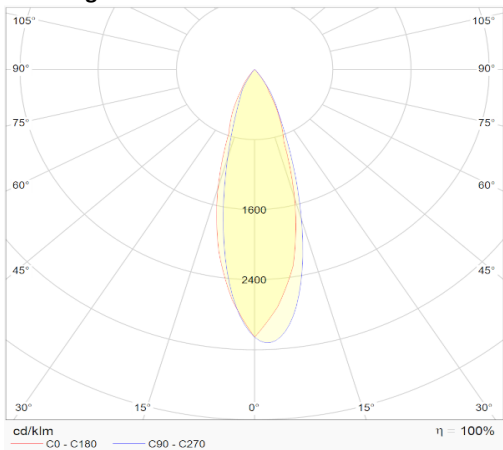

lichtdiagram

project toepassing