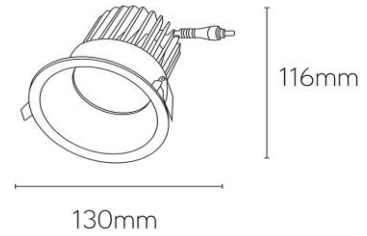

Iconic deep

low UGR 20W inbouwspot wit 3000K dimbaar 38°

Artikel nummer ICD382030W

elektrotechnische eigenschappen

Aansluitspanning	220-240VV
Vermogen	20W
Lumen/Watt	100lm/W
Driver	Ledlines
Power factor	> 0.9

eigenschappen behuizing

Afmetingen	Ø130x116mm
IP-waarde	IP20
Slagvastheid	IK07
Kleur	wit
Isolatieklasse	I
Behuizing	alu
Werktemperatuur	-20~+45C

lichttechnische eigenschappen

Lumenoutput	2000lm
Kleurtemperatuur	3000k
Gradenbundel	38°
Kleurweergave	>90
UGR	<19
Kleurtolerantie	SDCM<2
Flicker-Free	Ja
Lumenbehoud	L80B20 50.000h
Flux code	
Led type	Bridgelux

overige eigenschappen

Garantie	5 jaar

lichtdiagram

project toepassing

accessoires

lastenboekomschrijving

COB downlighter met externe, flicker-free led-driver. De spot heeft een dieperliggende reflector waardoor een lage UGR (UGR<19) kenmerkend is voor dit armatuur. De lichtspreiding van het armatuur is standaard 38°. De driver heeft een aansluitspanning van 220-240VAC en is standaard fase dimbaar. Optioneel kan een DALI of 1-10V dimbare driver voorzien worden. De behuizing is vervaardigd uit spuitgietaluminium en is voorzien van klemveren om het toestel eenvoudig in te bouwen in het plafond. Daar de behuizing is voorzien van koelvinnen welke zorgen voor een optimale warmteafgifte wordt een lumenbehoud van L80B20 bij 50 000 branduren gegarandeerd. Op het armatuur geldt een productgarantie van 5 jaar. Het armatuur is beschikbaar in een versie van 7, 12 of 20 Watt en kan standaard geleverd worden in 2700, 3000 of 4000K. De hoogwaardige led-driver en de Bridgelux led-chips met een kleurweergave CRI90+ zorgen voor een lumen per Watt verhouding van 100lm/W (armatuur opbrengst). Het armatuur is voorzien van een gepoederlakte witte afwerking.