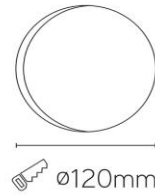

Iconic deep

low UGR 20W inbouwspot wit 2700K dimbaar 38°

Artikel nummer ICD382027W

elektrotechnische eigenschappen

Aansluitspanning	220-240VV
Vermogen	20W
Lumen/Watt	100lm/W
Driver	Ledlines
Power factor	> 0.9

eigenschappen behuizing

Afmetingen	Ø130x116mm
IP-waarde	IP20
Slagvastheid	IK07
Kleur	wit
Isolatieklasse	I
Behuizing	alu
Werktemperatuur	-20~+45C

lichttechnische eigenschappen

Lumenoutput	2000lm
Kleurtemperatuur	2700k
Gradenbundel	38°
Kleurweergave	>90
UGR	<19
Kleurtolerantie	SDCM<2
Flicker-Free	Ja
Lumenbehoud	L80B20 50.000h
Flux code	
Led type	Bridgelux

overige eigenschappen

Garantie	5 jaar

lichtdiagram

project toepassing

accessoires

lastenboekomschrijving

COB downlighter met externe, flicker-free led-driver. De spot heeft een dieperliggende reflector waardoor een lage UGR (UGR<19) kenmerkend is voor dit armatuur. De lichtspreiding van het armatuur is standaard 38°. De driver heeft een aansluitspanning van 220-240VAC en is standaard fase dimbaar. Optioneel kan een DALI of 1-10V dimbare driver voorzien worden. De behuizing is vervaardigd uit spuitgietaluminium en is voorzien van klemveren om het toestel eenvoudig in te bouwen in het plafond. Daar de behuizing is voorzien van koelvinnen welke zorgen voor een optimale warmteafgifte wordt een lumenbehoud van L80B20 bij 50 000 branduren gegarandeerd. Op het armatuur geldt een productgarantie van 5 jaar. Het armatuur is beschikbaar in een versie van 7, 12 of 20 Watt en kan standaard geleverd worden in 2700, 3000 of 4000K. De hoogwaardige led-driver en de Bridgelux led-chips met een kleurweergave CRI90+ zorgen voor een lumen per Watt verhouding van 100lm/W (armatuur opbrengst). Het armatuur is voorzien van een gepoederlakte witte afwerking.