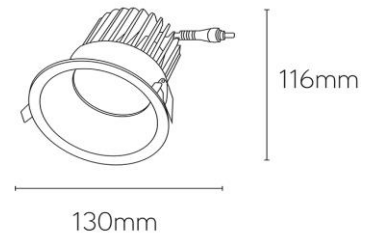

Iconic deep

low UGR 20W inbouwspot wit 2700K dimbaar 38°

Artikel nummer ICD382027W

elektrotechnische eigenschappen

Aansluitspanning	220-240VV
Vermogen	20W
Lumen/Watt	100lm/W
Driver	Ledlines
Power factor	> 0.9

eigenschappen behuizing

Afmetingen	Ø130x116mm
IP-waarde	IP20
Slagvastheid	IK07
Kleur	wit
Isolatieklasse	I
Behuizing	alu
Werktemperatuur	-20~+45C

lichttechnische eigenschappen

Lumenoutput	2000lm
Kleurtemperatuur	2700k
Gradenbundel	38°
Kleurweergave	>90
UGR	<19
Kleurtolerantie	SDCM<2
Flicker-Free	Ja
Lumenbehoud	L80B20 50.000h
Flux code	
Led type	Bridgelux

overige eigenschappen

Garantie	5 jaar

lichtdiagram

project toepassing

accessoires

lastenboekomschrijving

COB downlighter met externe, flicker-free led-driver. De spot heeft een dieperliggende reflector waardoor een lage UGR (UGR<19) kenmerkend is voor dit armatuur. De lichtspreiding van het armatuur is standaard 38°. De driver heeft een aansluitspanning van 220-240VAC en is standaard fase dimbaar. Optioneel kan een DALI of 1-10V dimbare driver voorzien worden. De behuizing is vervaardigd uit spuitgietaluminium en is voorzien van klemveren om het toestel eenvoudig in te bouwen in het plafond. Daar de behuizing is voorzien van koelvinnen welke zorgen voor een optimale warmteafgifte wordt een lumenbehoud van L80B20 bij 50 000 branduren gegarandeerd. Op het armatuur geldt een productgarantie van 5 jaar. Het armatuur is beschikbaar in een versie van 7, 12 of 20 Watt en kan standaard geleverd worden in 2700, 3000 of 4000K. De hoogwaardige led-driver en de Bridgelux led-chips met een kleurweergave CRI90+ zorgen voor een lumen per Watt verhouding van 100lm/W (armatuur opbrengst). Het armatuur is voorzien van een gepoederlakte witte afwerking.