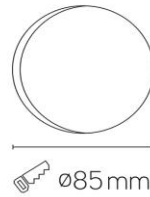

Iconic deep

low UGR 12W inbouwspot wit 4000K dimbaar 38°

Artikel nummer ICD381240W

elektrotechnische eigenschappen

Aansluitspanning	220-240VV
Vermogen	12W
Lumen/Watt	100lm/W
Driver	Ledlines
Power factor	> 0.9

eigenschappen behuizing

Afmetingen	Ø100x105mm
IP-waarde	IP20
Slagvastheid	IK07
Kleur	wit
Isolatieklasse	I
Behuizing	alu
Werktemperatuur	-20~+45C

lichttechnische eigenschappen

Lumenoutput	1200lm
Kleurtemperatuur	4000k
Gradenbundel	38°
Kleurweergave	>90
UGR	<19
Kleurtolerantie	SDCM<2
Flicker-Free	Ja
Lumenbehoud	L80B20 50.000h
Flux code	
Led type	Bridgelux