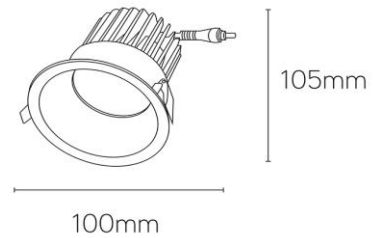

Iconic deep

low UGR 12W inbouwspot wit 4000K dimbaar 38°

Artikel nummer ICD381240W

elektrotechnische eigenschappen

Aansluitspanning	220-240VV
Vermogen	12W
Lumen/Watt	100lm/W
Driver	Ledlines
Power factor	> 0.9

eigenschappen behuizing

Afmetingen	Ø100x105mm
IP-waarde	IP20
Slagvastheid	IK07
Kleur	wit
Isolatieklasse	I
Behuizing	alu
Werktemperatuur	-20~+45C

lichttechnische eigenschappen

Lumenoutput	1200lm
Kleurtemperatuur	4000k
Gradenbundel	38°
Kleurweergave	>90
UGR	<19
Kleurtolerantie	SDCM<2
Flicker-Free	Ja
Lumenbehoud	L80B20 50.000h
Flux code	
Led type	Bridgelux

overige eigenschappen

Garantie	5 jaar
----------	--------

lichtdiagram

project toepassing

accessoires

lastenboekomschrijving

COB downlighter met externe, flicker-free led-driver. De spot heeft een dieperliggende reflector waardoor een lage UGR (UGR<19) kenmerkend is voor dit armatuur. De lichtspreiding van het armatuur is standaard 38°. De driver heeft een aansluitspanning van 220-240VAC en is standaard fase dimbaar. Optioneel kan een DALI of 1-10V dimbare driver voorzien worden. De behuizing is vervaardigd uit spuitgietaluminium en is voorzien van klemveren om het toestel eenvoudig in te bouwen in het plafond. Daar de behuizing is voorzien van koelvinnen welke zorgen voor een optimale warmteafgifte wordt een lumenbehoud van L80B20 bij 50 000 branduren gegarandeerd. Op het armatuur geldt een productgarantie van 5 jaar. Het armatuur is beschikbaar in een versie van 7, 12 of 20 Watt en kan standaard geleverd worden in 2700, 3000 of 4000K. De hoogwaardige led-driver en de Bridgelux led-chips met een kleurweergave CRI90+ zorgen voor een lumen per Watt verhouding van 100lm/W (armatuur opbrengst). Het armatuur is voorzien van een gepoederlakte witte afwerking.