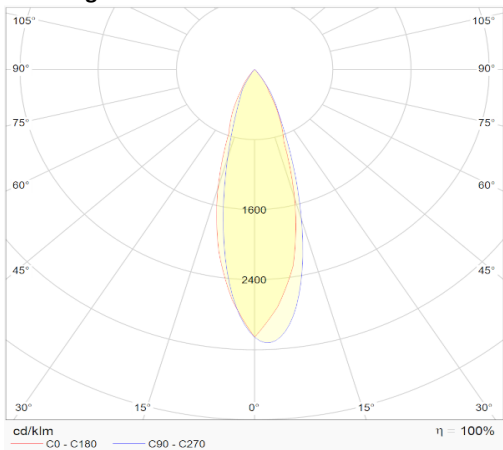

lichtdiagram