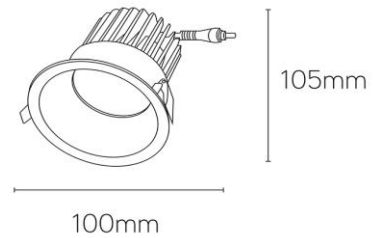

Iconic deep

low UGR 12W inbouwspot wit 3000K dimbaar 38°

Artikel nummer ICD381230W

elektrotechnische eigenschappen

Aansluitspanning	220-240VV
Vermogen	12W
Lumen/Watt	100lm/W
Driver	Ledlines
Power factor	> 0.9

eigenschappen behuizing

Afmetingen	Ø100x105mm
IP-waarde	IP20
Slagvastheid	IK07
Kleur	wit
Isolatieklasse	I
Behuizing	alu
Werktemperatuur	-20~+45C

lichttechnische eigenschappen

Lumenoutput	1200lm
Kleurtemperatuur	3000k
Gradenbundel	38°
Kleurweergave	>90
UGR	<19
Kleurtolerantie	SDCM<2
Flicker-Free	Ja
Lumenbehoud	L80B20 50.000h
Flux code	
Led type	Bridgelux

overige eigenschappen

Garantie	5 jaar

lichtdiagram

project toepassing

accessoires

lastenboekomschrijving

COB downlighter met externe, flicker-free led-driver. De spot heeft een dieperliggende reflector waardoor een lage UGR (UGR<19) kenmerkend is voor dit armatuur. De lichtspreiding van het armatuur is standaard 38°. De driver heeft een aansluitspanning van 220-240VAC en is standaard fase dimbaar. Optioneel kan een DALI of 1-10V dimbare driver voorzien worden. De behuizing is vervaardigd uit spuitgietaluminium en is voorzien van klemveren om het toestel eenvoudig in te bouwen in het plafond. Daar de behuizing is voorzien van koelvinnen welke zorgen voor een optimale warmteafgifte wordt een lumenbehoud van L80B20 bij 50 000 branduren gegarandeerd. Op het armatuur geldt een productgarantie van 5 jaar. Het armatuur is beschikbaar in een versie van 7, 12 of 20 Watt en kan standaard geleverd worden in 2700, 3000 of 4000K. De hoogwaardige led-driver en de Bridgelux led-chips met een kleurweergave CRI90+ zorgen voor een lumen per Watt verhouding van 100lm/W (armatuur opbrengst). Het armatuur is voorzien van een gepoederlakte witte afwerking.