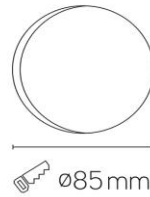

Iconic deep

low UGR 12W inbouwspot wit 3000K dimbaar 38°

Artikel nummer ICD381230W

elektrotechnische eigenschappen

Aansluitspanning	220-240VV
Vermogen	12W
Lumen/Watt	100lm/W
Driver	Ledlines
Power factor	> 0.9

eigenschappen behuizing

Afmetingen	Ø100x105mm
IP-waarde	IP20
Slagvastheid	IK07
Kleur	wit
Isolatieklasse	I
Behuizing	alu
Werktemperatuur	-20~+45C

lichttechnische eigenschappen

Lumenoutput	1200lm
Kleurtemperatuur	3000k
Gradenbundel	38°
Kleurweergave	>90
UGR	<19
Kleurtolerantie	SDCM<2
Flicker-Free	Ja
Lumenbehoud	L80B20 50.000h
Flux code	
Led type	Bridgelux