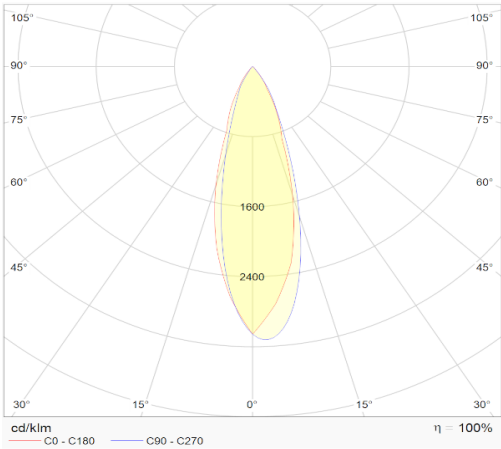

lichtdiagram

project toepassing