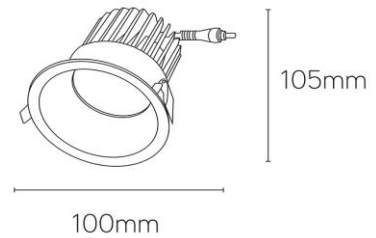

Iconic deep

low UGR 12W inbouwspot wit 2700K dimbaar 38°

Artikel nummer ICD381227W

elektrotechnische eigenschappen

Aansluitspanning	220-240VV
Vermogen	12W
Lumen/Watt	100lm/W
Driver	Ledlines
Power factor	> 0.9

eigenschappen behuizing

Afmetingen	Ø100x105mm
IP-waarde	IP20
Slagvastheid	IK07
Kleur	wit
Isolatieklasse	I
Behuizing	alu
Werktemperatuur	-20~+45C

lichttechnische eigenschappen

Lumenoutput	1200lm
Kleurtemperatuur	2700k
Gradenbundel	38°
Kleurweergave	>90
UGR	<19
Kleurtolerantie	SDCM<2
Flicker-Free	Ja
Lumenbehoud	L80B20 50.000h
Flux code	
Led type	Bridgelux

overige eigenschappen

Garantie	5 jaar

lichtdiagram

project toepassing

accessoires

lastenboekomschrijving

COB downlighter met externe, flicker-free led-driver. De spot heeft een dieperliggende reflector waardoor een lage UGR (UGR<19) kenmerkend is voor dit armatuur. De lichtspreiding van het armatuur is standaard 38°. De driver heeft een aansluitspanning van 220-240VAC en is standaard fase dimbaar. Optioneel kan een DALI of 1-10V dimbare driver voorzien worden. De behuizing is vervaardigd uit spuitgietaluminium en is voorzien van klemveren om het toestel eenvoudig in te bouwen in het plafond. Daar de behuizing is voorzien van koelvinnen welke zorgen voor een optimale warmteafgifte wordt een lumenbehoud van L80B20 bij 50 000 branduren gegarandeerd. Op het armatuur geldt een productgarantie van 5 jaar. Het armatuur is beschikbaar in een versie van 7, 12 of 20 Watt en kan standaard geleverd worden in 2700, 3000 of 4000K. De hoogwaardige led-driver en de Bridgelux led-chips met een kleurweergave CRI90+ zorgen voor een lumen per Watt verhouding van 100lm/W (armatuur opbrengst). Het armatuur is voorzien van een gepoederlakte witte afwerking.