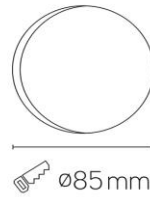

Iconic deep

low UGR 12W inbouwspot wit 2700K dimbaar 38°

Artikel nummer ICD381227W

elektrotechnische eigenschappen

Aansluitspanning	220-240VV
Vermogen	12W
Lumen/Watt	100lm/W
Driver	Ledlines
Power factor	> 0.9

eigenschappen behuizing

Afmetingen	Ø100x105mm
IP-waarde	IP20
Slagvastheid	IK07
Kleur	wit
Isolatieklasse	I
Behuizing	alu
Werktemperatuur	-20~+45C

lichttechnische eigenschappen

Lumenoutput	1200lm
Kleurtemperatuur	2700k
Gradenbundel	38°
Kleurweergave	>90
UGR	<19
Kleurtolerantie	SDCM<2
Flicker-Free	Ja
Lumenbehoud	L80B20 50.000h
Flux code	
Led type	Bridgelux