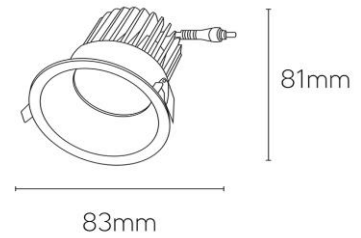

Iconic deep

low UGR 7W inbouwspot wit 4000K dimbaar 38°

Artikel nummer ICD380740W

elektrotechnische eigenschappen

Aansluitspanning	220-240VV
Vermogen	7W
Lumen/Watt	100lm/W
Driver	Ledlines
Power factor	> 0.9

eigenschappen behuizing

Afmetingen	Ø83x81mm
IP-waarde	IP20
Slagvastheid	IK07
Kleur	wit
Isolatieklasse	I
Behuizing	alu
Werktemperatuur	-20~+45C

lichttechnische eigenschappen

Lumenoutput	700lm
Kleurtemperatuur	4000k
Gradenbundel	38°
Kleurweergave	>90
UGR	<19
Kleurtolerantie	SDCM<2
Flicker-Free	Ja
Lumenbehoud	L80B20 50.000h
Flux code	
Led type	Bridgelux

overige eigenschappen

Garantie	5 jaar

lichtdiagram

project toepassing

accessoires

lastenboekomschrijving

COB downlighter met externe, flicker-free led-driver. De spot heeft een dieperliggende reflector waardoor een lage UGR (UGR<19) kenmerkend is voor dit armatuur. De lichtspreiding van het armatuur is standaard 38°. De driver heeft een aansluitspanning van 220-240VAC en is standaard fase dimbaar. Optioneel kan een DALI of 1-10V dimbare driver voorzien worden. De behuizing is vervaardigd uit spuitgietaluminium en is voorzien van klemveren om het toestel eenvoudig in te bouwen in het plafond. Daar de behuizing is voorzien van koelvinnen welke zorgen voor een optimale warmteafgifte wordt een lumenbehoud van L80B20 bij 50 000 branduren gegarandeerd. Op het armatuur geldt een productgarantie van 5 jaar. Het armatuur is beschikbaar in een versie van 7, 12 of 20 Watt en kan standaard geleverd worden in 2700, 3000 of 4000K. De hoogwaardige led-driver en de Bridgelux led-chips met een kleurweergave CRI90+ zorgen voor een lumen per Watt verhouding van 100lm/W (armatuur opbrengst). Het armatuur is voorzien van een gepoederlakte witte afwerking.