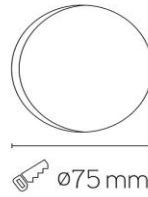

Iconic deep

low UGR 7W inbouwspot wit 4000K dimbaar 38°

Artikel nummer ICD380740W

elektrotechnische eigenschappen

Aansluitspanning	220-240VV
Vermogen	7W
Lumen/Watt	100lm/W
Driver	Ledlines
Power factor	> 0.9

eigenschappen behuizing

Afmetingen	Ø83x81mm
IP-waarde	IP20
Slagvastheid	IK07
Kleur	wit
Isolatieklasse	I
Behuizing	alu
Werktemperatuur	-20~+45C

lichttechnische eigenschappen

Lumenoutput	700lm
Kleurtemperatuur	4000k
Gradenbundel	38°
Kleurweergave	>90
UGR	<19
Kleurtolerantie	SDCM<2
Flicker-Free	Ja
Lumenbehoud	L80B20 50.000h
Flux code	
Led type	Bridgelux

overige eigenschappen

Garantie	5 jaar

lichtdiagram

project toepassing

accessoires

lastenboekomschrijving

COB downlighter met externe, flicker-free led-driver. De spot heeft een dieperliggende reflector waardoor een lage UGR (UGR<19) kenmerkend is voor dit armatuur. De lichtspreiding van het armatuur is standaard 38°. De driver heeft een aansluitspanning van 220-240VAC en is standaard fase dimbaar. Optioneel kan een DALI of 1-10V dimbare driver voorzien worden. De behuizing is vervaardigd uit spuitgietaluminium en is voorzien van klemveren om het toestel eenvoudig in te bouwen in het plafond. Daar de behuizing is voorzien van koelvinnen welke zorgen voor een optimale warmteafgifte wordt een lumenbehoud van L80B20 bij 50 000 branduren gegarandeerd. Op het armatuur geldt een productgarantie van 5 jaar. Het armatuur is beschikbaar in een versie van 7, 12 of 20 Watt en kan standaard geleverd worden in 2700, 3000 of 4000K. De hoogwaardige led-driver en de Bridgelux led-chips met een kleurweergave CRI90+ zorgen voor een lumen per Watt verhouding van 100lm/W (armatuur opbrengst). Het armatuur is voorzien van een gepoederlakte witte afwerking.