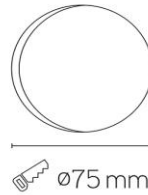

Iconic deep low UGR 7W inbouwspot wit 3000K dimbaar 38°

Artikel nummer ICD380730W

elektrotechnische eigenschappen

Aansluitspanning	220-240VV
Vermogen	7W
Lumen/Watt	100lm/W
Driver	Ledlines
Power factor	> 0.9

eigenschappen behuizing

Afmetingen	Ø83x81mm
IP-waarde	IP20
Slagvastheid	IK07
Kleur	wit
Isolatieklasse	I
Behuizing	alu
Werktemperatuur	-20~+45C

lichttechnische eigenschappen

Lumenoutput	700lm
Kleurtemperatuur	3000k
Gradenbundel	38°
Kleurweergave	>90
UGR	<19
Kleurtolerantie	SDCM<2
Flicker-Free	Ja
Lumenbehoud	L80B20 50.000h
Flux code	
Led type	Bridgelux

overige eigenschappen

Garantie	5 jaar
----------	--------

lichtdiagram

project toepassing

accessoires

lastenboekomschrijving

COB downlighter met externe, flicker-free led-driver. De spot heeft een dieperliggende reflector waardoor een lage UGR (UGR<19) kenmerkend is voor dit armatuur. De lichtspreiding van het armatuur is standaard 38°. De driver heeft een aansluitspanning van 220-240VAC en is standaard fase dimbaar. Optioneel kan een DALI of 1-10V dimbare driver voorzien worden. De behuizing is vervaardigd uit spuitgietaluminium en is voorzien van klemveren om het toestel eenvoudig in te bouwen in het plafond. Daar de behuizing is voorzien van koelvinnen welke zorgen voor een optimale warmteafgifte wordt een lumenbehoud van L80B20 bij 50 000 branduren gegarandeerd. Op het armatuur geldt een productgarantie van 5 jaar. Het armatuur is beschikbaar in een versie van 7, 12 of 20 Watt en kan standaard geleverd worden in 2700, 3000 of 4000K. De hoogwaardige led-driver en de Bridgelux led-chips met een kleurweergave CRI90+ zorgen voor een lumen per Watt verhouding van 100lm/W (armatuur opbrengst). Het armatuur is voorzien van een gepoederlakte witte afwerking.