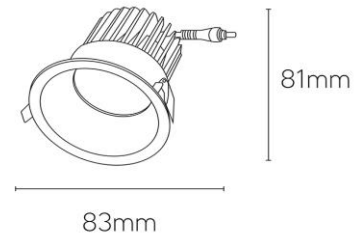

Iconic deep low UGR 7W inbouwspot wit 3000K dimbaar 38°

Artikel nummer ICD380730W

elektrotechnische eigenschappen

Aansluitspanning	220-240VV
Vermogen	7W
Lumen/Watt	100lm/W
Driver	Ledlines
Power factor	> 0.9

eigenschappen behuizing

Afmetingen	Ø83x81mm
IP-waarde	IP20
Slagvastheid	IK07
Kleur	wit
Isolatieklasse	I
Behuizing	alu
Werktemperatuur	-20~+45C

lichttechnische eigenschappen

Lumenoutput	700lm
Kleurtemperatuur	3000k
Gradenbundel	38°
Kleurweergave	>90
UGR	<19
Kleurtolerantie	SDCM<2
Flicker-Free	Ja
Lumenbehoud	L80B20 50.000h
Flux code	
Led type	Bridgelux

overige eigenschappen

Garantie	5 jaar
----------	--------

lichtdiagram

project toepassing

accessoires

lastenboekomschrijving

COB downlighter met externe, flicker-free led-driver. De spot heeft een dieperliggende reflector waardoor een lage UGR (UGR<19) kenmerkend is voor dit armatuur. De lichtspreiding van het armatuur is standaard 38°. De driver heeft een aansluitspanning van 220-240VAC en is standaard fase dimbaar. Optioneel kan een DALI of 1-10V dimbare driver voorzien worden. De behuizing is vervaardigd uit spuitgietaluminium en is voorzien van klemveren om het toestel eenvoudig in te bouwen in het plafond. Daar de behuizing is voorzien van koelvinnen welke zorgen voor een optimale warmteafgifte wordt een lumenbehoud van L80B20 bij 50 000 branduren gegarandeerd. Op het armatuur geldt een productgarantie van 5 jaar. Het armatuur is beschikbaar in een versie van 7, 12 of 20 Watt en kan standaard geleverd worden in 2700, 3000 of 4000K. De hoogwaardige led-driver en de Bridgelux led-chips met een kleurweergave CRI90+ zorgen voor een lumen per Watt verhouding van 100lm/W (armatuur opbrengst). Het armatuur is voorzien van een gepoederlakte witte afwerking.