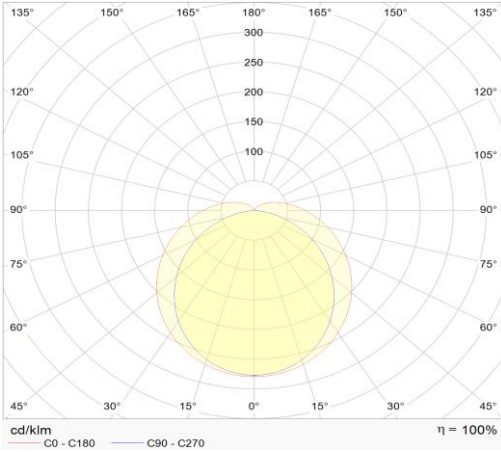

lichtdiagram