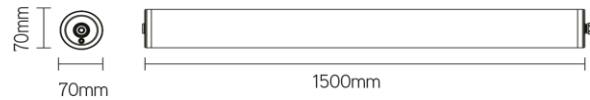

Hydrolux PC

1500mm 48W 4000K DALI

**Artikel nummer**                    **HDC15484DA**

**elektrotechnische eigenschappen**

Aansluitspanning	220-240V
Vermogen	48W
Frequentie	50/60Hz
Lumen/Watt	170lm/W
Driver	Ledlines
Power factor	> 0.92
Inschakelstroom	30A
Automaat C16	12
Automaat D16	20
Dimbaar	Dali
Noodunit	nee
Sensor	nee
Doorvoerbedrading	5*2,5mm <sup>2</sup>

**eigenschappen behuizing**

Afmetingen	Ø70x1500mm
Gewicht	1,22Kg
IP-waarde	IP0
Slagvastheid	IK10
Isolatieklasse	I
Behuizing	PC/316 stainless steel
Gloeidraadtest	850°C
Werktemperatuur	-20~+45°C

**lichttechnische eigenschappen**