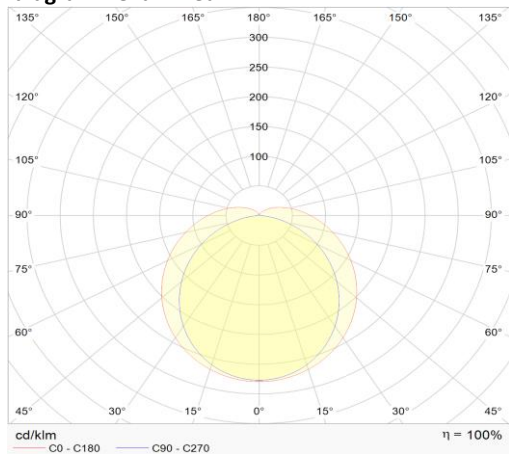

diagramme lumineux