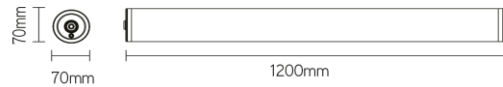

Hydrolux PC 1200mm 36W 3000K nood

**Numéro d'article**                    **HDC12363EM**

**caractéristique technique électriques**

Tension	220-240V
Puissance	36W
Fréquence	50/60Hz
Lumen/Watt	170lm/W
Driver	Ledlines
Facteur de puissance	> 0.92
Courant d'appel	30A
Disjoncteur C16A	12
Disjoncteur D16A	20
Dimmable	non
Unité de secours	3h
Détecteur	non
cablage traversant	5*2,5mm <sup>2</sup>

**caractéristique du boîtier**

Dimension	Ø70x1200mm
Degré de protection	IP69K
Résistance aux chocs	IK10
Couleur	blanc
Classe d'isolation	I
Boîtier	PC/316 stainless steel
Température	-20~+45°C

**caractéristique photométriques**