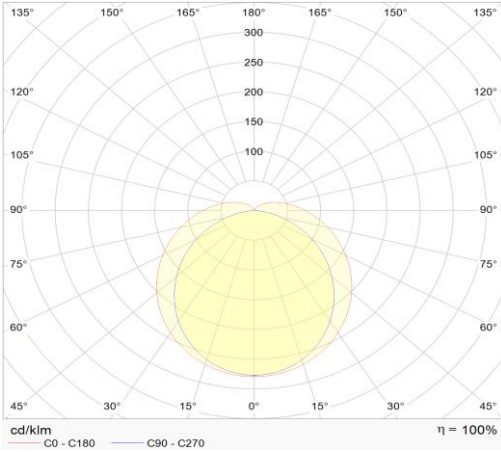

diagramme lumineux