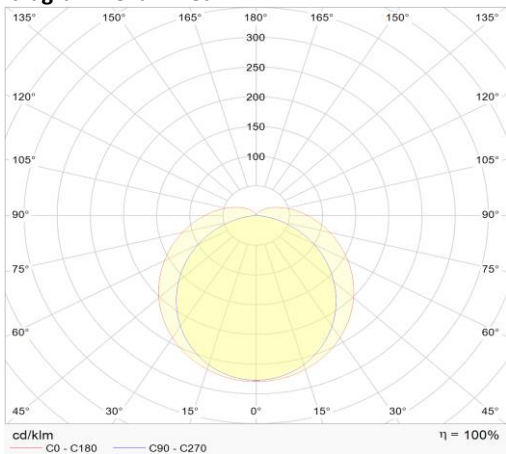

caractéristique du boîtier

Dimension	Ø70x1200mm
Degré de protection	IP69K
Résistance aux chocs	IK10
Couleur	blanc
Classe d'isolation	I
Boîtier	PC/316 stainless steel
Température	-20~+45°C

caractéristique photométriques

Sortie de lumen	6120lm
Température de couleur	3000K
Réflecteur °	120°
Rendu des couleurs	>80
UGR	<30
Tolérance	<4SDCM
Flicker-free	qui
Durée de vie	L80B10 104.000h

autre caractéristique

Garantie	3 ans

diagramme lumineux