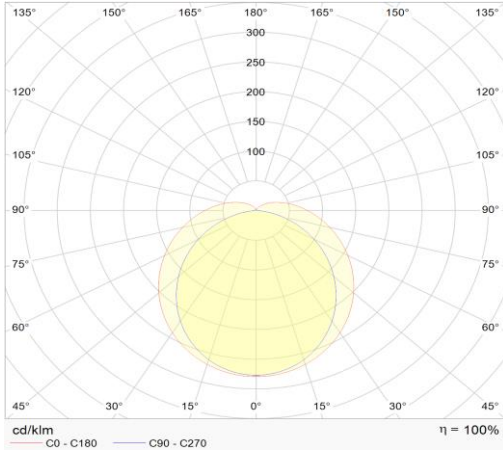

caractéristique du boîtier

Dimension	Ø70x1200mm
Degré de protection	IP69K
Résistance aux chocs	IK10
Couleur	blanc
Classe d'isolation	I
Boîtier	PC/316 stainless steel
Température	-20~+45°C

caractéristique photométriques

Sortie de lumen	6120lm
Température de couleur	3000K
Réflecteur °	120°
Rendu des couleurs	>80
UGR	<30
Tolérance	<4SDCM
Flicker-free	qui
Durée de vie	L80B10 104.000h

autre caractéristique

Garantie	3 ans

diagramme lumineux