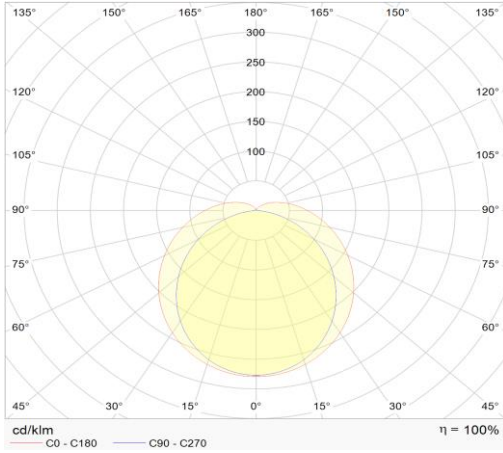

lichtdiagram