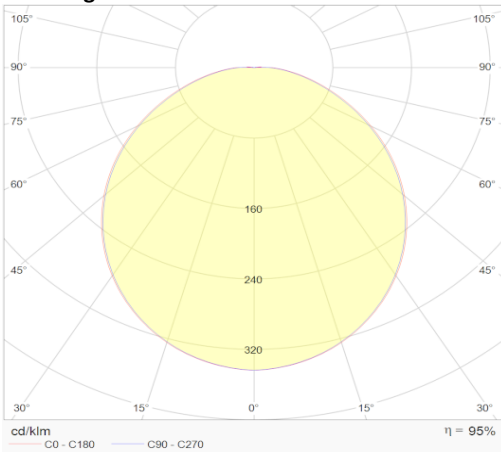

lichtdiagram