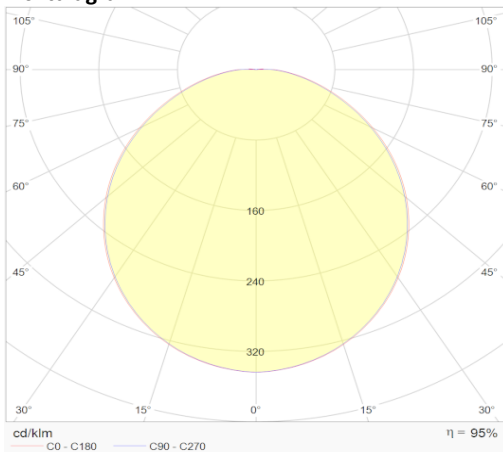

eigenschappen behuizing

Afmetingen	Ø290x94mm
Gewicht	1,525Kg
IP-waarde	IPIP65
Slagvastheid	IK10
Kleur	Wit
Isolatieklasse	II
Behuizing	PC
Werktemperatuur	-25° ~ +40°C

lichttechnische eigenschappen

Lumenoutput	2220lm
Kleurtemperatuur	4000k
Gradenbundel	120°
Kleurweergave	>83
UGR	<21
Kleurtolerantie	SDCM<3
Flicker-Free	Ja
Lumenbehoud	54 000h L80B20
Flux code	47 78 94 100 95
Led type	SMD2835
Aantal led-chips	0

overige eigenschappen

Garantie	5 jaar

lichtdiagram

project toepassing

accessoires

lastenboekomschrijving

Robuust (IK10) en waterdicht (IP65) armatuur voor plafond- wandmontage. De ronde behuizing (Ø290x94mm) uit polycarbonaat (PC) is opgebouwd uit een basis waarop de driver en led-modules voorzien zijn en een demonteerbare cover voor een eenvoudige installatie. Het toestel heeft een aansluitspanning van 220-240VAC en is standaard niet dimbaar. 12W (+1440lm) en 20W (+2600lm) zijn de twee verschillende vermogens waarin het toestel verkrijgbaar is. Het toestel kan voorzien worden van een sensor en/of een noodunit (3h). Er is ook een smart versie beschikbaar welke via Bluetooth aangestuurd kan worden via een applicatie, zo zijn verscheidende toepassingen zoals master/slave, groeperen van armaturen en instellen van tijd mogelijk. Het armatuur is verkrijgbaar in 3000 of 4000 Kelvin en is voorzien van een hoog aantal Honglitriconic SMD2835 led-chips. Deze ledchips in combinatie met de Enec-gekeurde ingebouwde driver zorgen voor een lumen per Watt verhouding van 120lm/W(armatuuropbrengst). De algemene kleurweergave is CRI>83. Met 2-polige aansluitklem voor bedrading tot 2,5 mm² voor aansluiting en doorlusing van de voeding. Door de hoge efficiëntie en goede warmteafgifte van het toestel heeft deze een lumenbehoud L80B20 bij 54 000 branduren en geldt een productgarantie van vijf jaar.,