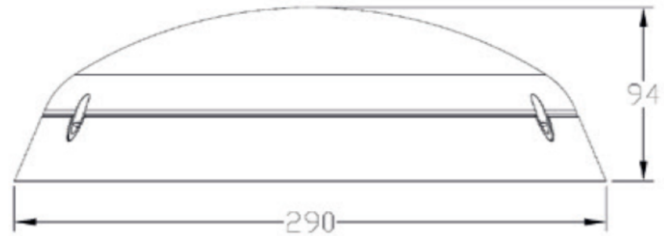

Helio

Artikel nummer H290204

elektrotechnische eigenschappen

Aansluitspanning	220-230V
Vermogen	20W
Frequentie	50/60Hz
Lumen/Watt	120lm/W
Driver	Lifud
Power factor	0,95
Dimbaar	Nee
Noodunit	nee
Sensor	nee

eigenschappen behuizing

Afmetingen	Ø290x94mm
Gewicht	0,7Kg
IP-waarde	IPIP65
Slagvastheid	IK10
Kleur	Wit
Isolatieklasse	II
Behuizing	PC
Werktemperatuur	-25° ~ +40°C

lichttechnische eigenschappen

Lumenoutput	2180lm
Kleurtemperatuur	3000k
Gradenbundel	120°
Kleurweergave	>83
UGR	<21
Kleurtolerantie	SDCM<3
Flicker-Free	Ja
Lumenbehoud	54 000h L80B20
Flux code	47 78 94 100 95
Led type	SMD2835
Aantal led-chips	0

overige eigenschappen

Garantie	5 jaar