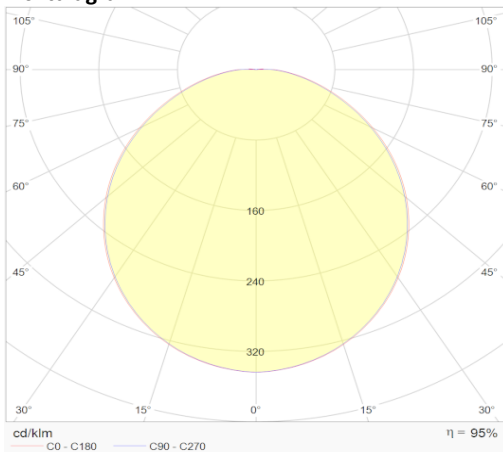

lichtdiagram