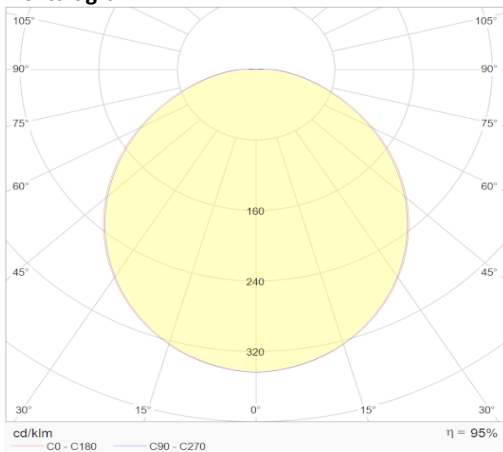

eigenschappen behuizing

Afmetingen	Ø290x94mm
Gewicht	0,925Kg
IP-waarde	IPIP65
Slagvastheid	IK10
Kleur	Wit
Isolatieklasse	II
Behuizing	PC
Werktemperatuur	-25° ~ +40°C

lichttechnische eigenschappen

Lumenoutput	2380lm
Kleurtemperatuur	3000k
Gradenbundel	120°
Kleurweergave	>83
UGR	<21
Kleurtolerantie	SDCM<3
Flicker-Free	Ja
Lumenbehoud	54 000h L80B20
Flux code	47 78 94 100 95
Led type	SMD2835
Aantal led-chips	0

overige eigenschappen

Garantie	5 jaar

lichtdiagram

project toepassing

accessoires

lastenboekomschrijving

Robuust (IK10) en waterdicht (IP65) armatuur voor plafond- wandmontage. De ronde behuizing (Ø290x94mm) uit polycarbonaat (PC) is opgebouwd uit een basis waarop de driver en led-modules voorzien zijn en een demonteerbare cover voor een eenvoudige installatie. Het toestel heeft een aansluitspanning van 220-240VAC en is standaard niet dimbaar. 12W (+1440lm) en 20W (+2600lm) zijn de twee verschillende vermogens waarin het toestel verkrijgbaar is. Het toestel kan voorzien worden van een sensor en/of een noodunit (3h). Er is ook een smart versie beschikbaar welke via Bluetooth aangestuurd kan worden via een applicatie, zo zijn verscheidende toepassingen zoals master/slave, groeperen van armaturen en instellen van tijd mogelijk. Het armatuur is verkrijgbaar in 3000 of 4000 Kelvin en is voorzien van een hoog aantal Honglitriconic SMD2835 led-chips. Deze ledchips in combinatie met de Enec-gekeurde ingebouwde driver zorgen voor een lumen per Watt verhouding van 120lm/W (armatuuropbrengst). De algemene kleurweergave is CRI>83. Met 2-polige aansluitklem voor bedrading tot 2,5 mm² voor aansluiting en doorlusing van de voeding. Door de hoge efficiëntie en goede warmteafgifte van het toestel heeft deze een lumenbehoud L80B20 bij 54 000 branduren en geldt een productgarantie van vijf jaar.,