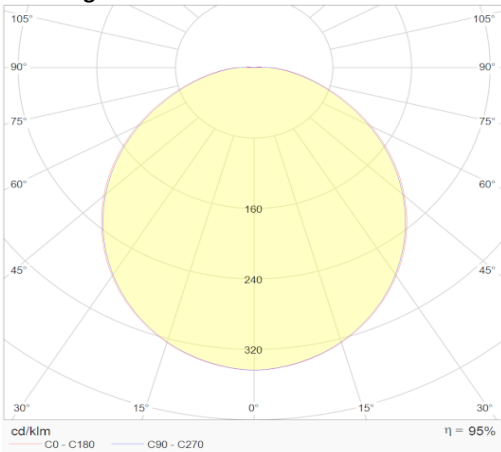

eigenschappen behuizing

Afmetingen	Ø290x94mm
Gewicht	0,7Kg
IP-waarde	IPIP65
Slagvastheid	IK10
Kleur	Wit
Isolatieklasse	II
Behuizing	PC
Werktemperatuur	-25° ~ +40°C

lichttechnische eigenschappen

Lumenoutput	2380lm
Kleurtemperatuur	3000k
Gradenbundel	120°
Kleurweergave	>83
UGR	<21
Kleurtolerantie	SDCM<3
Flicker-Free	Ja
Lumenbehoud	54 000h L80B20
Flux code	47 78 94 100 95
Led type	SMD2835
Aantal led-chips	0

overige eigenschappen

Garantie	5 jaar
----------	--------

lichtdiagram

project toepassing

accessoires

lastenboekomschrijving

Robuust (IK10) en waterdicht (IP65) armatuur voor plafond- wandmontage. De ronde behuizing (Ø290x94mm) uit polycarbonaat (PC) is opgebouwd uit een basis waarop de driver en led-modules voorzien zijn en een demonteerbare cover voor een eenvoudige installatie. Het toestel heeft een aansluitspanning van 220-240VAC en is standaard niet dimbaar. 12W (+1440lm) en 20W (+2600lm) zijn de twee verschillende vermogens waarin het toestel verkrijgbaar is. Het toestel kan voorzien worden van een sensor en/of een noodunit (3h). Er is ook een smart versie beschikbaar welke via Bluetooth aangestuurd kan worden via een applicatie, zo zijn verscheidende toepassingen zoals master/slave, groeperen van armaturen en instellen van tijd mogelijk. Het armatuur is verkrijgbaar in 3000 of 4000 Kelvin en is voorzien van een hoog aantal Honglitronec SMD2835 led-chips. Deze ledchips in combinatie met de Enec-gekeurde ingebouwde driver zorgen voor een lumen per Watt verhouding van 120lm/W (armatuuropbrengst). De algemene kleurweergave is CRI>83. Met 2-polige aansluitklem voor bedrading tot 2,5 mm² voor aansluiting en doorlusing van de voeding. Door de hoge efficiëntie en goede warmteafgifte van het toestel heeft deze een lumenbehoud L80B20 bij 54 000 branduren en geldt een productgarantie van vijf jaar.,