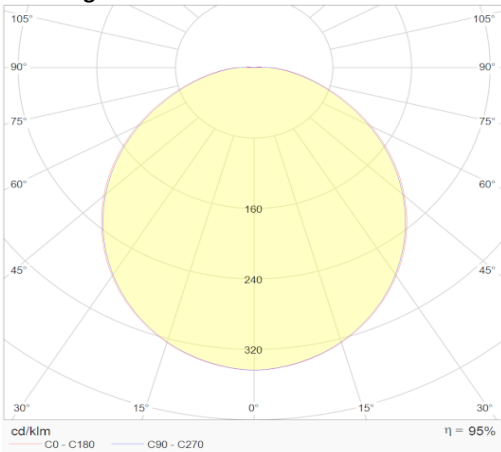

eigenschappen behuizing

Afmetingen	Ø290x94mm
Gewicht	0,7Kg
IP-waarde	IPIP65
Slagvastheid	IK10
Kleur	Wit
Isolatieklasse	II
Behuizing	PC
Werktemperatuur	-25° ~ +40°C

lichttechnische eigenschappen

Lumenoutput	1300lm
Kleurtemperatuur	3000k
Gradenbundel	120°
Kleurweergave	>83
UGR	<21
Kleurtolerantie	SDCM<3
Flicker-Free	Ja
Lumenbehoud	54 000h L80B20
Flux code	47 78 94 100 95
Led type	SMD2835
Aantal led-chips	90

overige eigenschappen

Garantie	5 jaar

lichtdiagram

project toepassing

accessoires

lastenboekomschrijving

Robuust (IK10) en waterdicht (IP65) armatuur voor plafond- wandmontage. De ronde behuizing (Ø290x94mm) uit polycarbonaat (PC) is opgebouwd uit een basis waarop de driver en led-modules voorzien zijn en een demonteerbare cover voor een eenvoudige installatie. Het toestel heeft een aansluitspanning van 220-240VAC en is standaard niet dimbaar. 12W (+1440lm) en 20W (+2600lm) zijn de twee verschillende vermogens waarin het toestel verkrijgbaar is. Het toestel kan voorzien worden van een sensor en/of een noodunit (3h). Er is ook een smart versie beschikbaar welke via Bluetooth aangestuurd kan worden via een applicatie, zo zijn verscheidende toepassingen zoals master/slave, groeperen van armaturen en instellen van tijd mogelijk. Het armatuur is verkrijgbaar in 3000 of 4000 Kelvin en is voorzien van een hoog aantal Honglitriconic SMD2835 led-chips. Deze ledchips in combinatie met de Enec-gekeurde ingebouwde driver zorgen voor een lumen per Watt verhouding van 120lm/W (armatuuropbrengst). De algemene kleurweergave is CRI>83. Met 2-polige aansluitklem voor bedrading tot 2,5 mm² voor aansluiting en doorlusing van de voeding. Door de hoge efficiëntie en goede warmteafgifte van het toestel heeft deze een lumenbehoud L80B20 bij 54 000 branduren en geldt een productgarantie van vijf jaar.,