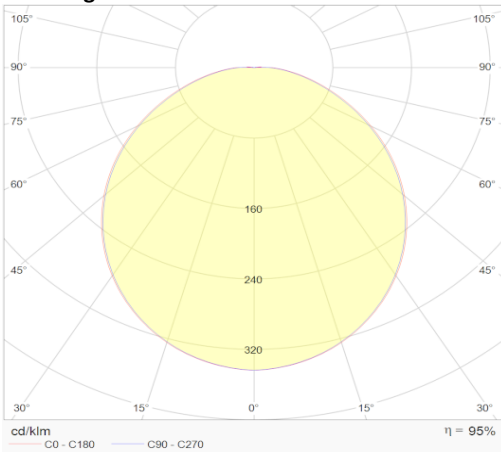

eigenschappen behuizing

Afmetingen	Ø290x94mm
Gewicht	1,275Kg
IP-waarde	IPIP65
Slagvastheid	IK10
Kleur	Wit
Isolatieklasse	II
Behuizing	PC
Werktemperatuur	-25° ~ +40°C

lichttechnische eigenschappen

Lumenoutput	1460lm
Kleurtemperatuur	4000k
Gradenbundel	120°
Kleurweergave	>83
UGR	<21
Kleurtolerantie	SDCM<3
Flicker-Free	Ja
Lumenbehoud	54 000h L80B20
Flux code	47 78 94 100 95
Led type	SMD2835
Aantal led-chips	90

overige eigenschappen

Garantie	5 jaar
----------	--------

lichtdiagram

project toepassing

accessoires

lastenboekomschrijving

Robuust (IK10) en waterdicht (IP65) armatuur voor plafond- wandmontage. De ronde behuizing ($\varnothing 290 \times 94 \text{ mm}$) uit polycarbonaat (PC) is opgebouwd uit een basis waarop de driver en led-modules voorzien zijn en een demonteerbare cover voor een eenvoudige installatie. Het toestel heeft een aansluitspanning van 220-240VAC en is standaard niet dimbaar. 12W (+1440lm) en 20W (+2600lm) zijn de twee verschillende vermogens waarin het toestel verkrijgbaar is. Het toestel kan voorzien worden van een sensor en/of een noodunit (3h). Er is ook een smart versie beschikbaar welke via Bluetooth aangestuurd kan worden via een applicatie, zo zijn verscheidende toepassingen zoals master/slave, groeperen van armaturen en instellen van tijd mogelijk. Het armatuur is verkrijgbaar in 3000 of 4000 Kelvin en is voorzien van een hoog aantal Honglitriconic SMD2835 led-chips. Deze ledchips in combinatie met de Enec-gekeurde ingebouwde driver zorgen voor een lumen per Watt verhouding van 120lm/W (armatuuropbrengst). De algemene kleurweergave is CRI>83. Met 2-polige aansluitklem voor bedrading tot 2,5 mm² voor aansluiting en doorlusing van de voeding. Door de hoge efficiëntie en goede warmteafgifte van het toestel heeft deze een lumenbehoud L80B20 bij 54 000 branduren en geldt een productgarantie van vijf jaar.,