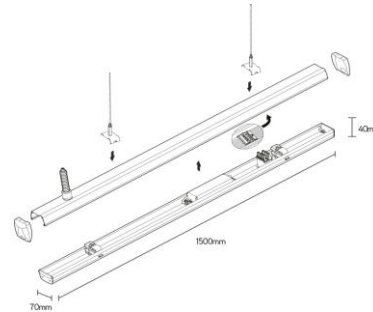

Fastline 55-70W led-module asymmetrisch 2x25° 1500mm 4000K wit

Artikel nummer FLM70DASS4

elektrotechnische eigenschappen

Aansluitspanning	220-240V
Vermogen	55-70W
Frequentie	50/60Hz
Lumen/Watt	180lm/W
Driver	Tridonic
Power factor	>0,95
Dimbaar	nee
Noodunit	nee

eigenschappen behuizing

Afmetingen	1500x70x40
IP-waarde	IP40
Slagvastheid	IK07
Kleur	RAL9016
Isolatieklasse	I
Werktemperatuur	-25 - 60°C

lichttechnische eigenschappen

Lumenoutput	9900-12600lm
Kleurtemperatuur	4000k
Gradenbundel	asym 2x25°
Kleurweergave	CRI>83
Kleurtolerantie	<3 SDCM
Flicker-Free	ja
Lumenbehoud	L80B20 50.000h
Flux code	62 89 98 97 102
Led type	SMD2835