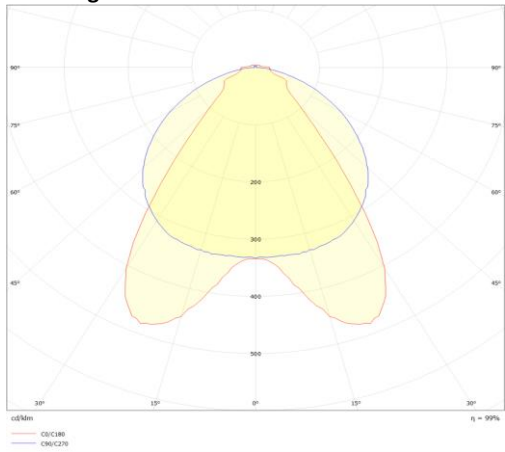

lichtdiagram