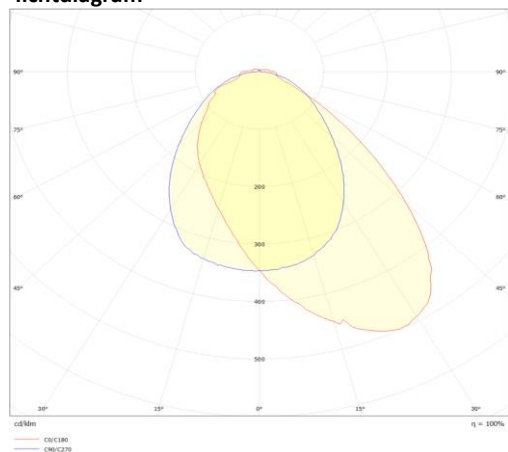

lichtdiagram