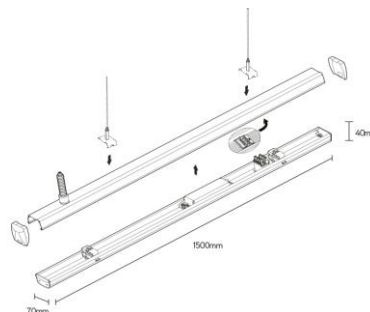

Fastline 55-70W led-module asymmetrisch 25° rechts 1500mm 4000K wit

Artikel nummer FLM70DASR4

elektrotechnische eigenschappen

Aansluitspanning	220-240V
Vermogen	55-70W
Frequentie	50/60Hz
Lumen/Watt	180lm/W
Driver	Tridonic
Power factor	>0,95
Dimbaar	nee
Noodunit	nee

eigenschappen behuizing

Afmetingen	1500x70x40
IP-waarde	IP40
Slagvastheid	IK07
Kleur	RAL9016
Isolatieklasse	I
Werktemperatuur	-25 - 60°C

lichttechnische eigenschappen

Lumenoutput	9900-12600lm
Kleurtemperatuur	4000k
Gradenbundel	asym 25° rechts
Kleurweergave	CRI>83
Kleurtolerantie	<3 SDCM
Flicker-Free	ja
Lumenbehoud	L80B20 50.000h
Flux code	62 89 98 97 102
Led type	SMD2835