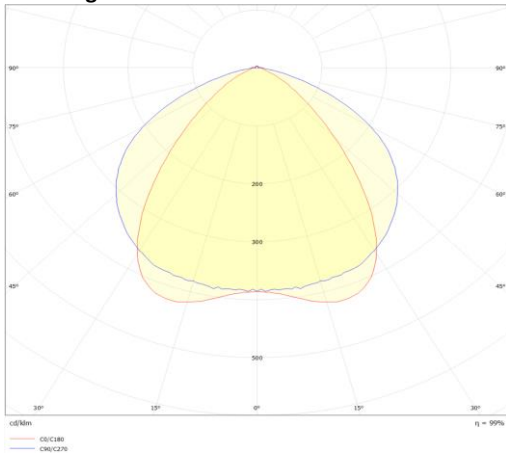

lichtdiagram