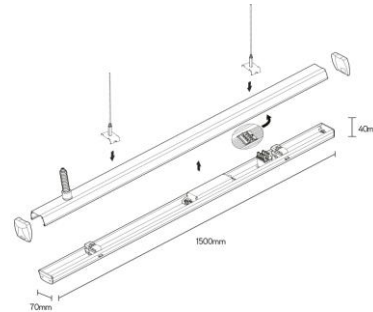

Fastline

55-70W led-module 90° 1500mm 4000K wit

Artikel nummer FLM70D0904

elektrotechnische eigenschappen

Aansluitspanning	220-240V
Vermogen	55-70W
Frequentie	50/60Hz
Lumen/Watt	180lm/W
Driver	Tridonic
Power factor	>0,95
Dimbaar	nee
Noodunit	nee

eigenschappen behuizing

Afmetingen	1500x70x40
IP-waarde	IP40
Slagvastheid	IK07
Kleur	RAL9016
Isolatieklasse	I
Werktemperatuur	-25 - 60°C

lichttechnische eigenschappen

Lumenoutput	9900-12600lm
Kleurtemperatuur	4000k
Gradenbundel	90°
Kleurweergave	CRI>83
Kleurtolerantie	<3 SDCM
Flicker-Free	ja
Lumenbehoud	L80B20 50.000h
Flux code	62 89 98 97 102
Led type	SMD2835