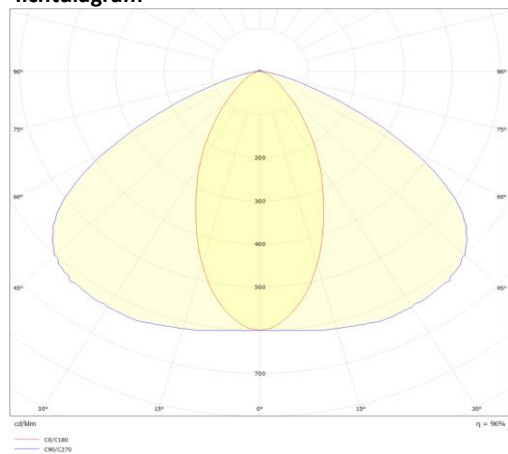

lichtdiagram