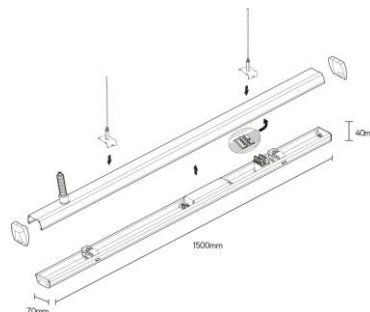

Fastline 55-70W led-module 60° 1500mm 4000K wit

Artikel nummer FLM70D0604

elektrotechnische eigenschappen

| | |
|------------------|----------|
| Aansluitspanning | 220-240V |
| Vermogen | 55-70W |
| Frequentie | 50/60Hz |
| Lumen/Watt | 180lm/W |
| Driver | Tridonic |
| Power factor | >0,95 |
| Dimbaar | nee |
| Noodunit | nee |
| | |
| | |
| | |

eigenschappen behuizing

| | |
|-----------------|------------|
| Afmetingen | 1500x70x40 |
| IP-waarde | IP40 |
| Slagvastheid | IK07 |
| Kleur | RAL9016 |
| Isolatieklasse | I |
| Werktemperatuur | -25 - 60°C |
| | |
| | |
| | |