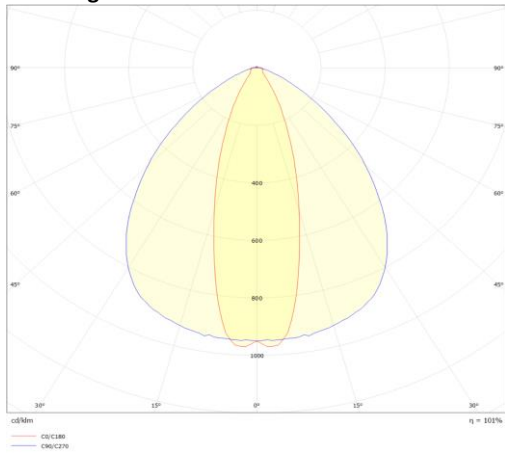

lichtdiagram