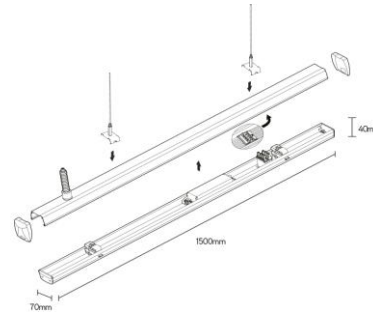

Fastline

55-70W led-module 25° 1500mm 4000K wit

Artikel nummer FLM70D0254

elektrotechnische eigenschappen

Aansluitspanning	220-240V
Vermogen	55-70W
Frequentie	50/60Hz
Lumen/Watt	180lm/W
Driver	Tridonic
Power factor	>0,95
Dimbaar	nee
Noodunit	nee

eigenschappen behuizing

Afmetingen	1500x70x40
IP-waarde	IP40
Slagvastheid	IK07
Kleur	RAL9016
Isolatieklasse	I
Werktemperatuur	-25 - 60°C

lichttechnische eigenschappen

Lumenoutput	9900-12600lm
Kleurtemperatuur	4000k
Gradenbundel	25°
Kleurweergave	CRI>83
Kleurtolerantie	<3 SDCM
Flicker-Free	ja
Lumenbehoud	L80B20 50.000h
Flux code	62 89 98 97 102
Led type	SMD2835