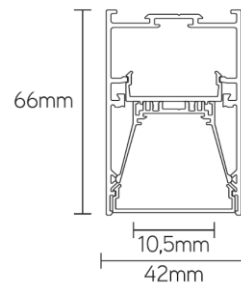

FINE

lichtlijnarmatuur 2506mm 44W 4000K zwart

**Artikel nummer** FIN25444B

**elektrotechnische eigenschappen**

Aansluitspanning	200-240V
Vermogen	43,6W
Frequentie	50~60Hz
Lumen/Watt	95lm/W
Driver	Boke
Power factor	<0,92
Dimbaar	nee (opt. dali of 1-10V)

**eigenschappen behuizing**

Afmetingen	2506x42x66mm
IP-waarde	IP40
Slagvastheid	IK07
Kleur	Zwart
Isolatieklasse	I
Behuizing	Al
Diffusor	PMMA
Werktemperatuur	-20~+45°C

**lichttechnische eigenschappen**

Lumenoutput	4142lm
Kleurtemperatuur	4000k
Gradenbundel	96°
Kleurweergave	>83
UGR	<19
Kleurtolerantie	<3SDCM
Flicker-Free	Ja
Lumenbehoud	50 000hr L80B20
Flux code	52 82 97 99 100
Led type	SMD2835