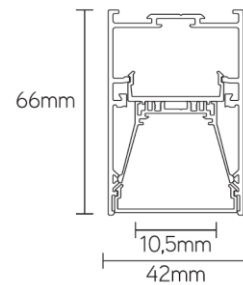

FINE

lichtlijnarmatuur 2506mm 44W 3000K wit

Artikel nummer FIN25443W

elektrotechnische eigenschappen

Aansluitspanning	200-240V
Vermogen	43,6W
Frequentie	50~60Hz
Lumen/Watt	95lm/W
Driver	Boke
Power factor	<0,92
Dimbaar	nee (opt. dali of 1-10V)

eigenschappen behuizing

Afmetingen	2506x42x66mm
IP-waarde	IP40
Slagvastheid	IK07
Kleur	Wit
Isolatieklasse	I
Behuizing	Al
Diffusor	PMMA
Werktemperatuur	-20~+45°C

lichttechnische eigenschappen

Lumenoutput	4142lm
Kleurtemperatuur	3000k
Gradenbundel	96°
Kleurweergave	>83
UGR	<19
Kleurtolerantie	<3SDCM
Flicker-Free	Ja
Lumenbehoud	50 000hr L80B20
Flux code	52 82 97 99 100
Led type	SMD2835

overige eigenschappen

Garantie	5 jaar