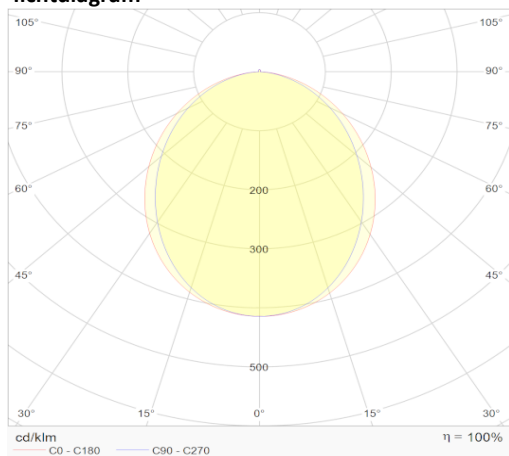

lichtdiagram