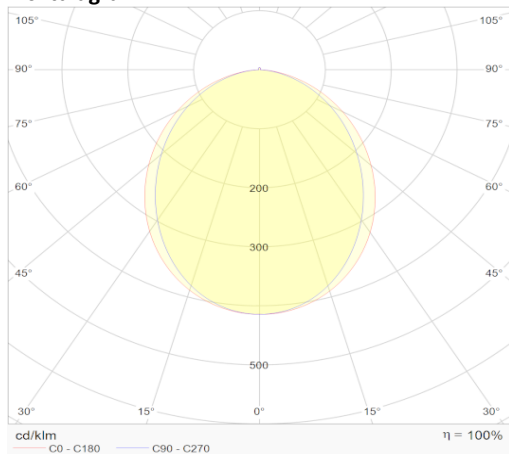

lichtdiagram