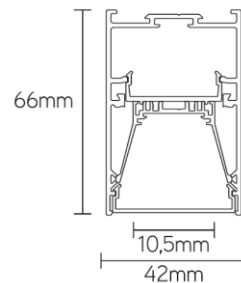

FINE lichtlijnarmatuur 2506mm 44W 3000K zwart

Artikel nummer FIN25443B

elektrotechnische eigenschappen

Aansluitspanning	200-240V
Vermogen	43,6W
Frequentie	50~60Hz
Lumen/Watt	95lm/W
Driver	Boke
Power factor	<0,92
Dimbaar	nee (opt. dali of 1-10V)

eigenschappen behuizing

Afmetingen	2506x42x66mm
IP-waarde	IP40
Slagvastheid	IK07
Kleur	Zwart
Isolatieklasse	I
Behuizing	Al
Diffusor	PMMA
Werktemperatuur	-20~+45°C

lichttechnische eigenschappen

Lumenoutput	4142lm
Kleurtemperatuur	3000k
Gradenbundel	96°
Kleurweergave	>83
UGR	<19
Kleurtolerantie	<3SDCM
Flicker-Free	Ja
Lumenbehoud	50 000hr L80B20
Flux code	52 82 97 99 100
Led type	SMD2835

overige eigenschappen

Garantie	5 jaar