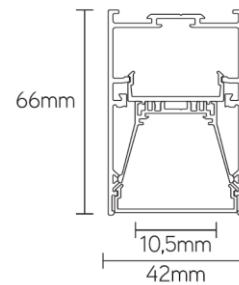

FINE

lichtlijnarmatuur 1806mm 31W 3000K wit

Artikel nummer FIN18313W

elektrotechnische eigenschappen

Aansluitspanning	200-240V
Vermogen	31,4W
Frequentie	50~60Hz
Lumen/Watt	95lm/W
Driver	Boke
Power factor	<0,92
Dimbaar	nee (opt. dali of 1-10V)

eigenschappen behuizing

Afmetingen	1806x42x66mm
IP-waarde	IP40
Slagvastheid	IK07
Kleur	Wit
Isolatieklasse	I
Behuizing	Al
Diffusor	PMMA
Werktemperatuur	-20~+45°C

lichttechnische eigenschappen

Lumenoutput	2983lm
Kleurtemperatuur	3000k
Gradenbundel	96°
Kleurweergave	>83
UGR	<19
Kleurtolerantie	<3SDCM
Flicker-Free	Ja
Lumenbehoud	50 000hr L80B20
Flux code	52 82 97 99 100
Led type	SMD2835

overige eigenschappen

Garantie	5 jaar