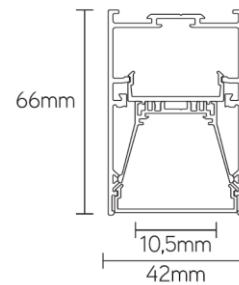

FINE

lichtlijnarmatuur 1806mm 31W 3000K zwart

Artikel nummer FIN18313B

elektrotechnische eigenschappen

Aansluitspanning	200-240V
Vermogen	31,4W
Frequentie	50~60Hz
Lumen/Watt	95lm/W
Driver	Boke
Power factor	<0,92
Dimbaar	nee (opt. dali of 1-10V)

eigenschappen behuizing

Afmetingen	1806x42x66mm
IP-waarde	IP40
Slagvastheid	IK07
Kleur	Zwart
Isolatieklasse	I
Behuizing	Al
Diffusor	PMMA
Werktemperatuur	-20~+45°C

lichttechnische eigenschappen

Lumenoutput	2983lm
Kleurtemperatuur	3000k
Gradenbundel	96°
Kleurweergave	>83
UGR	<19
Kleurtolerantie	<3SDCM
Flicker-Free	Ja
Lumenbehoud	50 000hr L80B20
Flux code	52 82 97 99 100
Led type	SMD2835

overige eigenschappen

Garantie	5 jaar