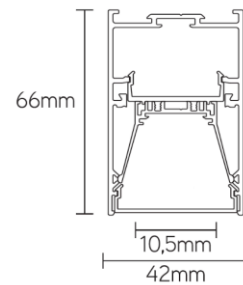

FINE

lichtlijnarmatuur 1206mm 21W 3000K wit

Artikel nummer FIN12213W

elektrotechnische eigenschappen

Aansluitspanning	200-240V
Vermogen	20,9W
Frequentie	50~60Hz
Lumen/Watt	95lm/W
Driver	Boke
Power factor	<0,92
Dimbaar	nee (opt. dali of 1-10V)

eigenschappen behuizing

Afmetingen	1206x42x66mm
IP-waarde	IP40
Slagvastheid	IK07
Kleur	Wit
Isolatieklasse	I
Behuizing	Al
Diffusor	PMMA
Werktemperatuur	-20~+45°C

lichttechnische eigenschappen

Lumenoutput	1985,5lm
Kleurtemperatuur	3000k
Gradenbundel	96°
Kleurweergave	>83
UGR	<19
Kleurtolerantie	<3SDCM
Flicker-Free	Ja
Lumenbehoud	50 000hr L80B20
Flux code	52 82 97 99 100
Led type	SMD2835

overige eigenschappen

Garantie	5 jaar